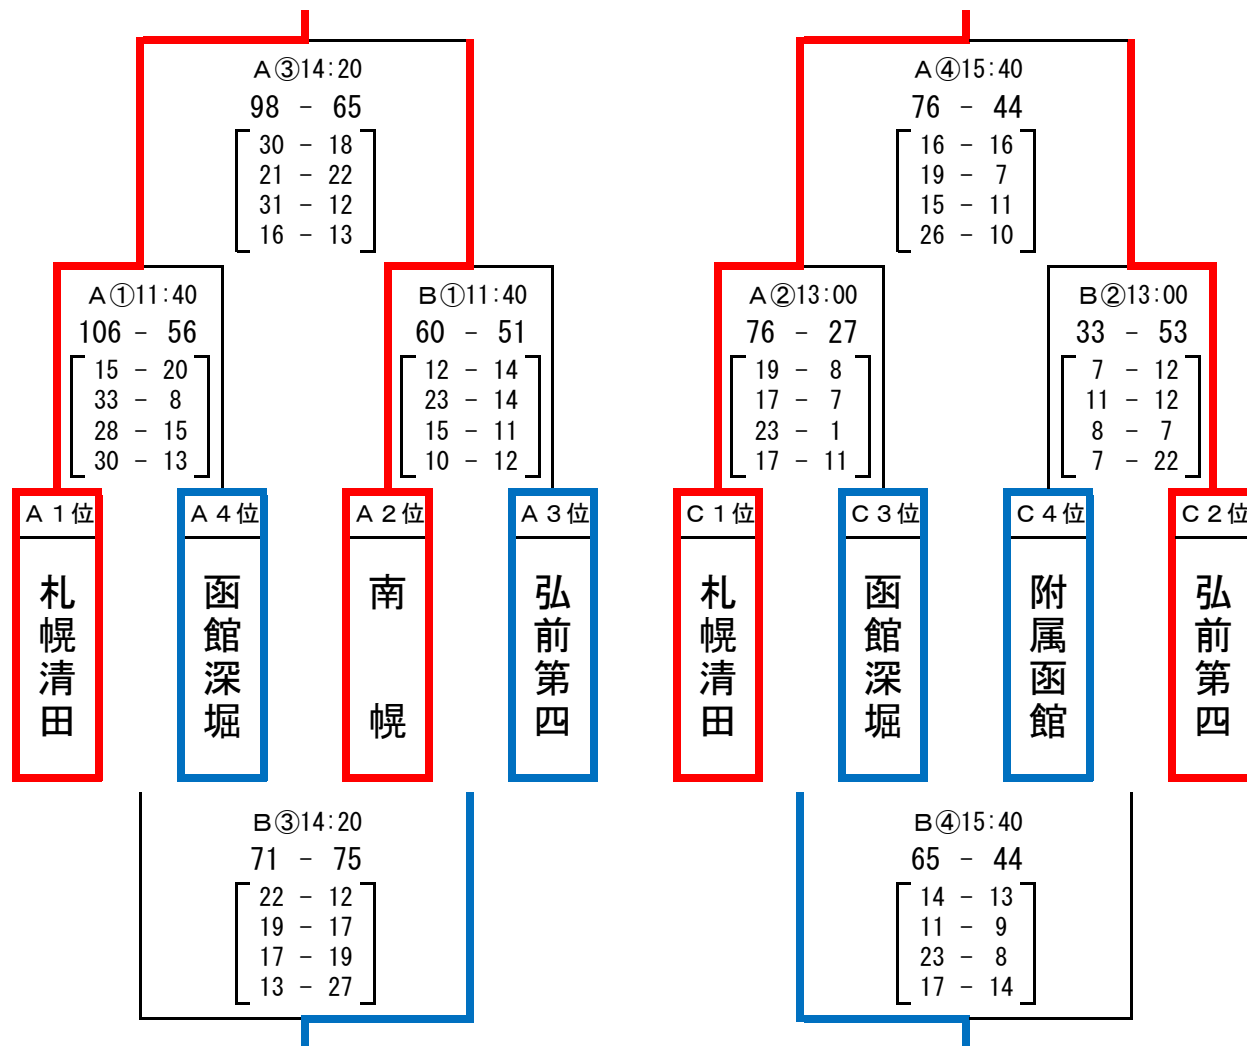

平成25年度 第1回

函館カップ

バスケットボール大会

大会1日目【5月18日(土)】予選

会場: 北斗市総合体育館 / 北斗市立浜分中学校

北斗市総合体育館			
		(Aコート)	(Bコート)
①男	10:00	札幌清田 - 函館深堀 (T.O. 附属A)	南幌 - 弘前第四 (T.O. 七飯男子)
②女	11:15	札幌清田 - 函館深堀 (T.O. 附属B)	附属函館 - 弘前第四 (T.O. 七飯女子)
③男	13:00	A①勝ち - B①勝ち (T.O. 附属A)	A①負け - B①負け (T.O. 七飯男子)
④女	14:15	A②勝ち - B②勝ち (T.O. 附属B)	A②負け - B②負け (T.O. 七飯女子)

※ 開場 10:30

※ 開会式は行わない

《男子Aグループ》

《女子Cグループ》

※ トーナメント表の左に記載されているチームをユニフォーム淡色、ベンチはT.O席に向かって右側とする。

平成25年度 第1回

函館カップ

バスケットボール大会

※ 開場 10:30

※ 開会式は行わない

《男子Bグループ》

《女子Dグループ》

※ トーナメント表の左に記載されているチームをユニフォーム淡色、ベンチはT.O席に向かって右側とする。

平成25年度 第1回

函館カップ

バスケットボール大会

大会2日目【5月19日（日）】順位トーナメント

会場： 北斗市総合体育館 / 北斗市スポーツセンター
 北斗市立大野小学校

		北斗市スポーツセンター	北斗市立大野小学校
		(Aコート)	(Bコート)
①男	9:40	A 3位 - B 4位 (T.O. 的場)	A 4位 - B 3位 (T.O. 大野男子 A)
②女	11:00	C 3位 - D 4位 (T.O. 大野女子)	C 4位 - D 3位 (T.O. 大野男子 B)
③男	12:20	A①勝ち - B①勝ち (T.O. 的場)	A①負け - B①負け (T.O. 大野男子 A)
④女	13:40	A②勝ち - B②勝ち (T.O. 大野女子)	A②負け - B②負け (T.O. 大野男子 B)