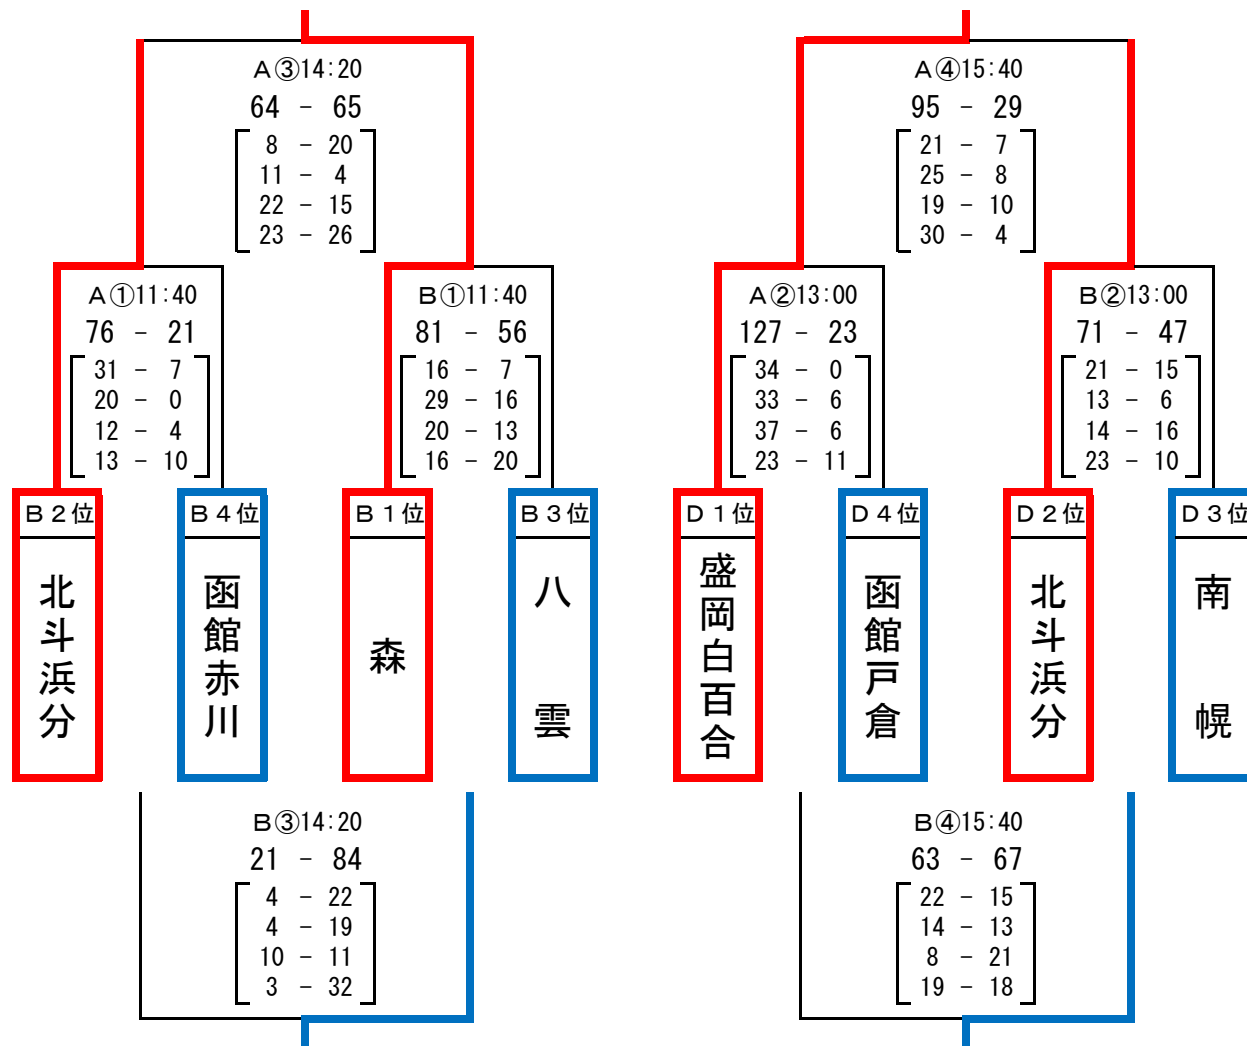

大会1日目【5月18日(土)】予選

会場: 北斗市総合体育館 / 北斗市立浜分中学校

北斗市立浜分中学校			
		(Aコート)	(Bコート)
①男	10:00	北斗浜分 - 函館赤川 (T.O. 北A)	森 - 八雲 (T.O. 本通)
②女	11:15	盛岡白百合 - 函館戸倉 (T.O. 北B)	北斗浜分 - 南幌 (T.O. 森)
③男	13:00	A①勝ち - B①勝ち (T.O. 北A)	A①負け - B①負け (T.O. 本通)
④女	14:15	A②勝ち - B②勝ち (T.O. 北B)	A②負け - B②負け (T.O. 森)

※ 開場 10:30

※ 開会式は行わない

《男子Bグループ》

《女子Dグループ》

※ トーナメント表の左に記載されているチームをユニフォーム淡色、ベンチはT.O席に向かって右側とする。

平成25年度 第1回

函館カップ

バスケットボール大会

大会2日目【5月19日（日）】順位トーナメント

会場： 北斗市総合体育館 / 北斗市スポーツセンター
 北斗市立大野小学校

		北斗市スポーツセンター	北斗市立大野小学校
		(Aコート)	(Bコート)
①男	9:40	A 3位 - B 4位 (T.O. 的場)	A 4位 - B 3位 (T.O. 大野男子 A)
②女	11:00	C 3位 - D 4位 (T.O. 大野女子)	C 4位 - D 3位 (T.O. 大野男子 B)
③男	12:20	A①勝ち - B①勝ち (T.O. 的場)	A①負け - B①負け (T.O. 大野男子 A)
④女	13:40	A②勝ち - B②勝ち (T.O. 大野女子)	A②負け - B②負け (T.O. 大野男子 B)