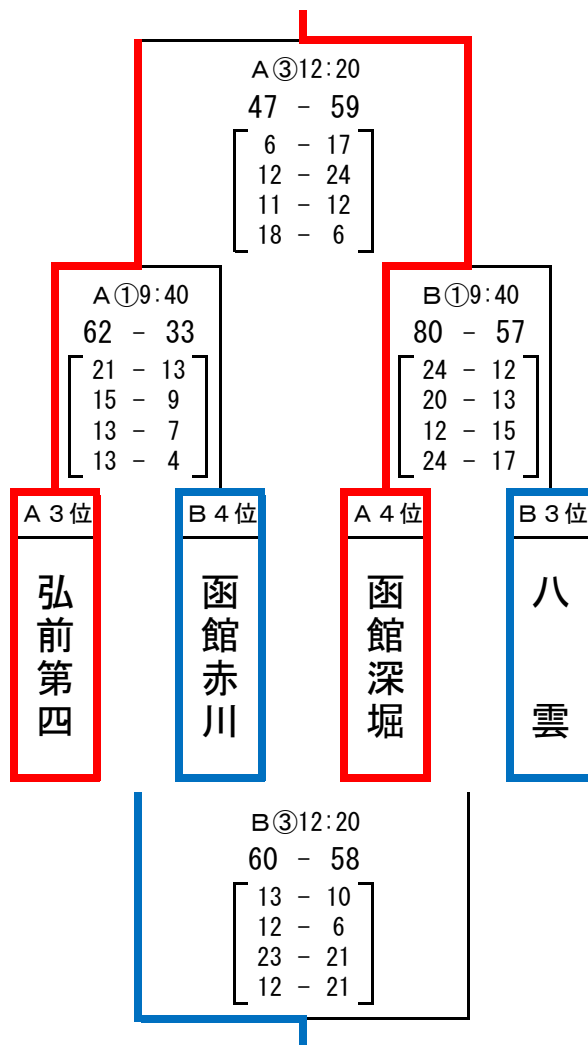

平成25年度 第1回

函館カップ

バスケットボール大会

大会1日目【5月18日(土)】予選

会場: 北斗市総合体育館 / 北斗市立浜分中学校

北斗市総合体育館			
		(Aコート)	(Bコート)
①男	10:00	札幌清田 - 函館深堀 (T.O. 附属A)	南幌 - 弘前第四 (T.O. 七飯男子)
②女	11:15	札幌清田 - 函館深堀 (T.O. 附属B)	附属函館 - 弘前第四 (T.O. 七飯女子)
③男	13:00	A①勝ち - B①勝ち (T.O. 附属A)	A①負け - B①負け (T.O. 七飯男子)
④女	14:15	A②勝ち - B②勝ち (T.O. 附属B)	A②負け - B②負け (T.O. 七飯女子)

大会2日目【5月19日（日）】順位トーナメント

会場： 北斗市総合体育館 / 北斗市スポーツセンター
 北斗市立大野小学校

		北斗市スポーツセンター	北斗市立大野小学校
		(Aコート)	(Bコート)
①男	9:40	A 3位 - B 4位 (T.O. 的場)	A 4位 - B 3位 (T.O. 大野男子 A)
②女	11:00	C 3位 - D 4位 (T.O. 大野女子)	C 4位 - D 3位 (T.O. 大野男子 B)
③男	12:20	A①勝ち - B①勝ち (T.O. 的場)	A①負け - B①負け (T.O. 大野男子 A)
④女	13:40	A②勝ち - B②勝ち (T.O. 大野女子)	A②負け - B②負け (T.O. 大野男子 B)

※ 開場 9 : 0 0

※ 閉会式 1 5 : 0 0

男子最終順位

5位	函館深堀
6位	弘前第四
7位	函館赤川
8位	八雲

女子最終順位

5位	函館深堀
6位	附属函館
7位	函館戸倉
8位	南幌

男子3・4位トーナメント

女子3・4位トーナメント