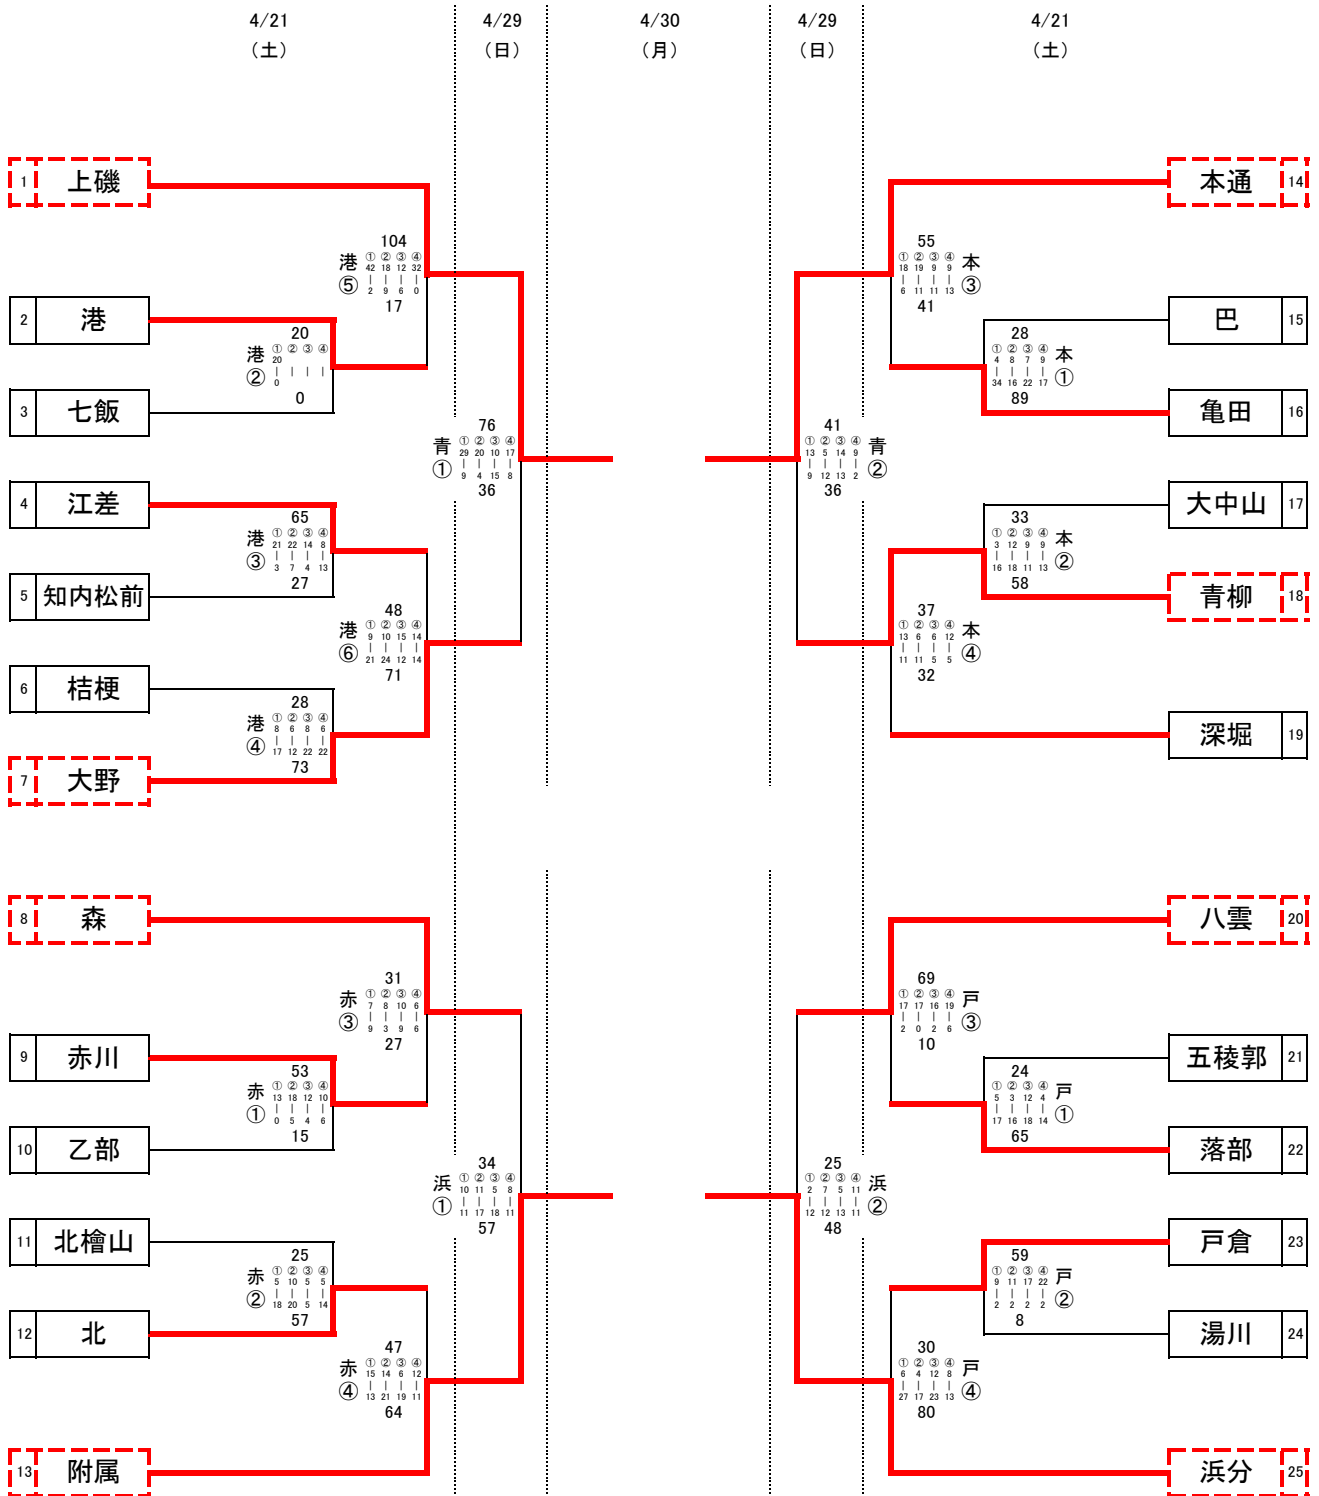

第1回道南中学校春季バスケットボール大会(女子)

<女子決勝リーグ>

	A 上磯	B 附属	C 本通	D 浜分	勝敗	順位
A 上磯	93	27	84	28	3勝 0敗 0分	1位
B 附属	27	93	48	51	1勝 2敗 0分	2位
C 本通	26	48	84	33	1勝 2敗 0分	4位
D 浜分	35	51	33	84	1勝 2敗 0分	3位

会場
 知…知内中
 赤…赤川中
 本…本通中
 戸…戸倉中
 青…青柳中
 森町民体育館