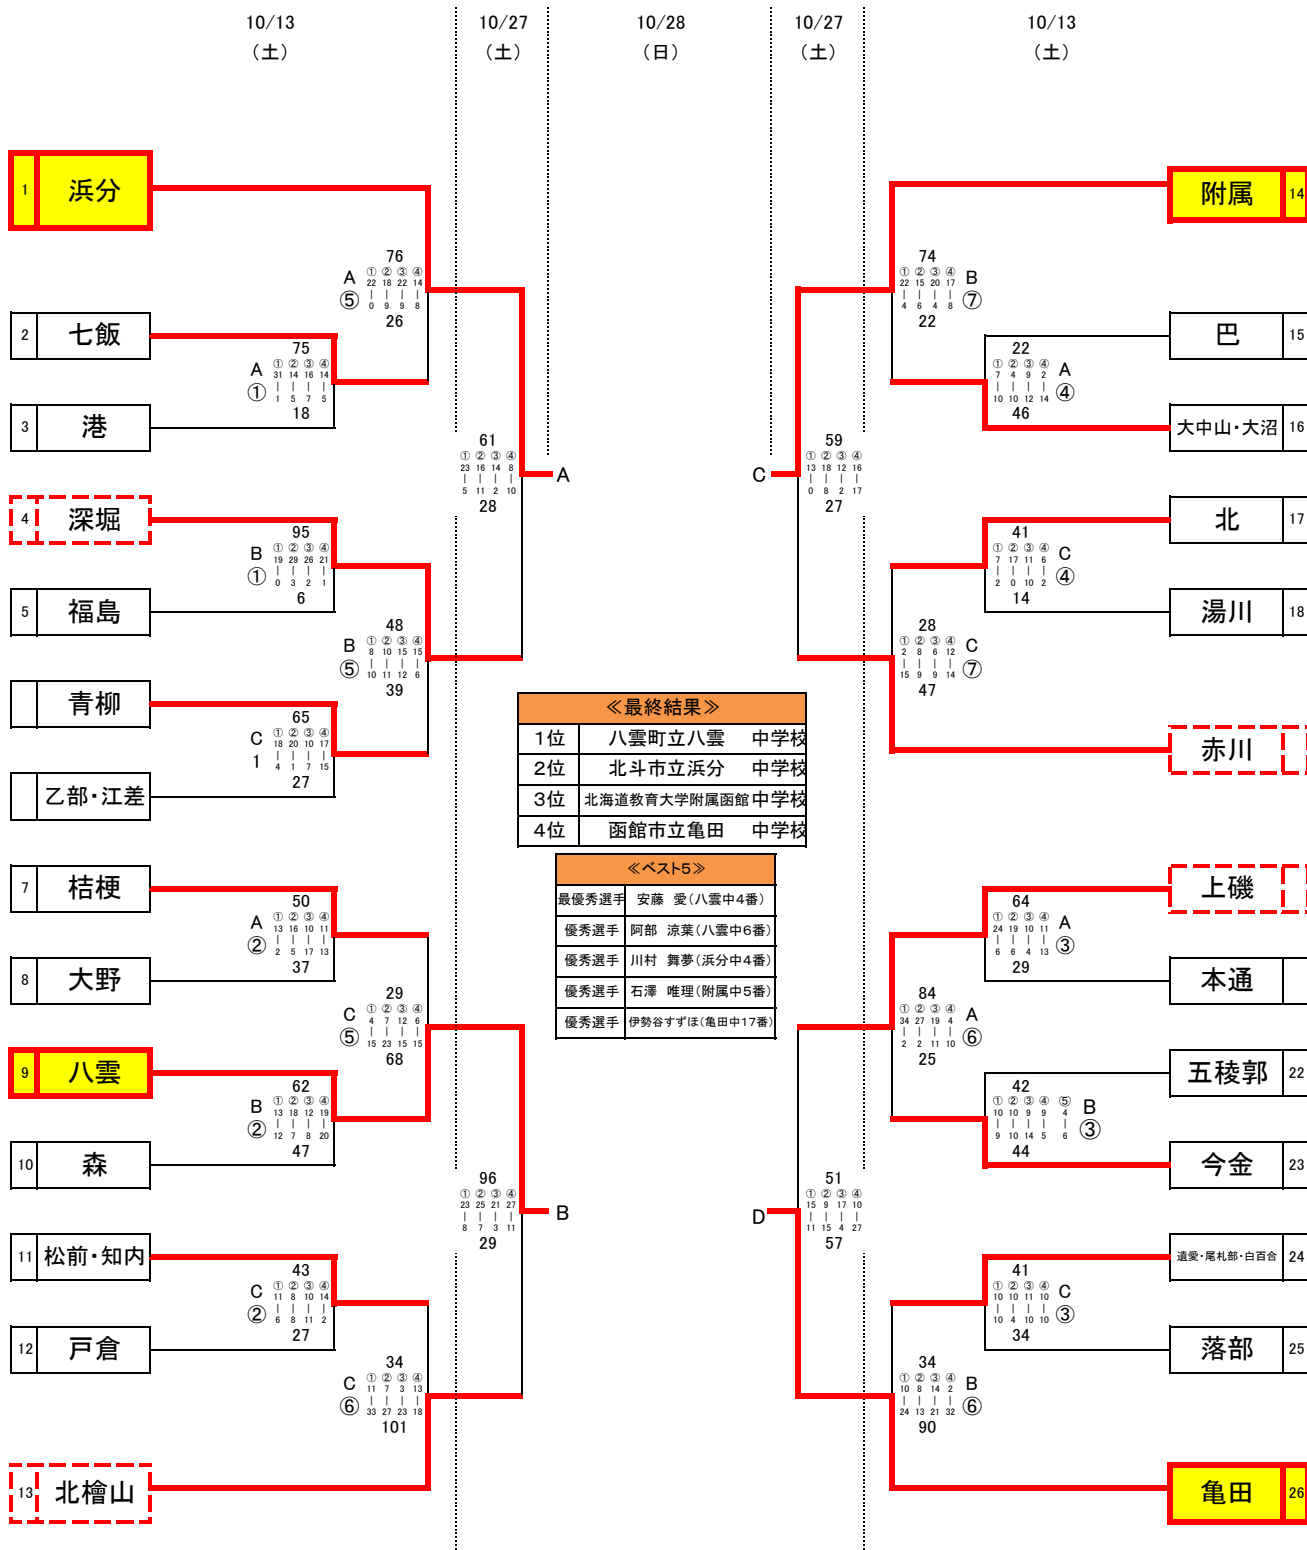

第59回道南中学校バスケットボール大会(新人戦・女子)

決勝リーグ					
10/27(土)・28(日) 北斗市総合体育館					
順位		A1位	B1位	C1位	D1位
2	A1位	浜分	八雲	附属	亀田
1	B1位	八雲	附属	亀田	浜分
3	C1位	附属	亀田	浜分	八雲
4	D1位	亀田	浜分	八雲	附属