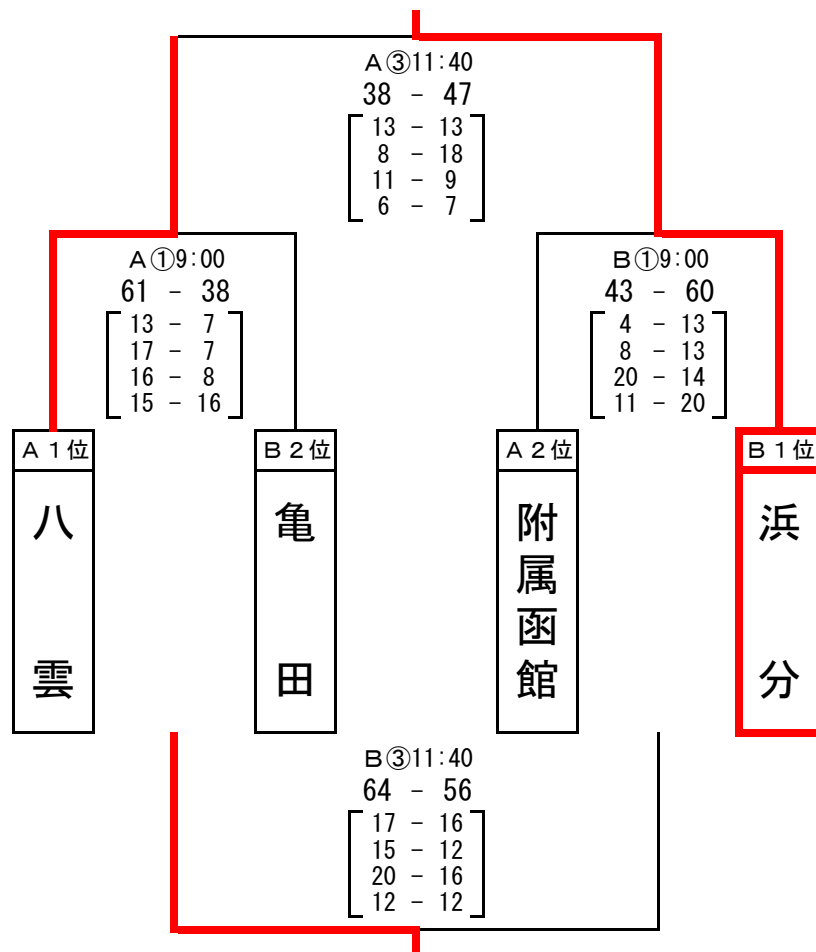

H30年度 大妻スプールカップ

第2日【12月9日(日)】

《決勝トーナメント結果》

1位	北斗市立浜分中学校
2位	八雲町立八雲中学校
3位	函館市立亀田中学校
3位(4位)	北海道教育大学附属函館中学校