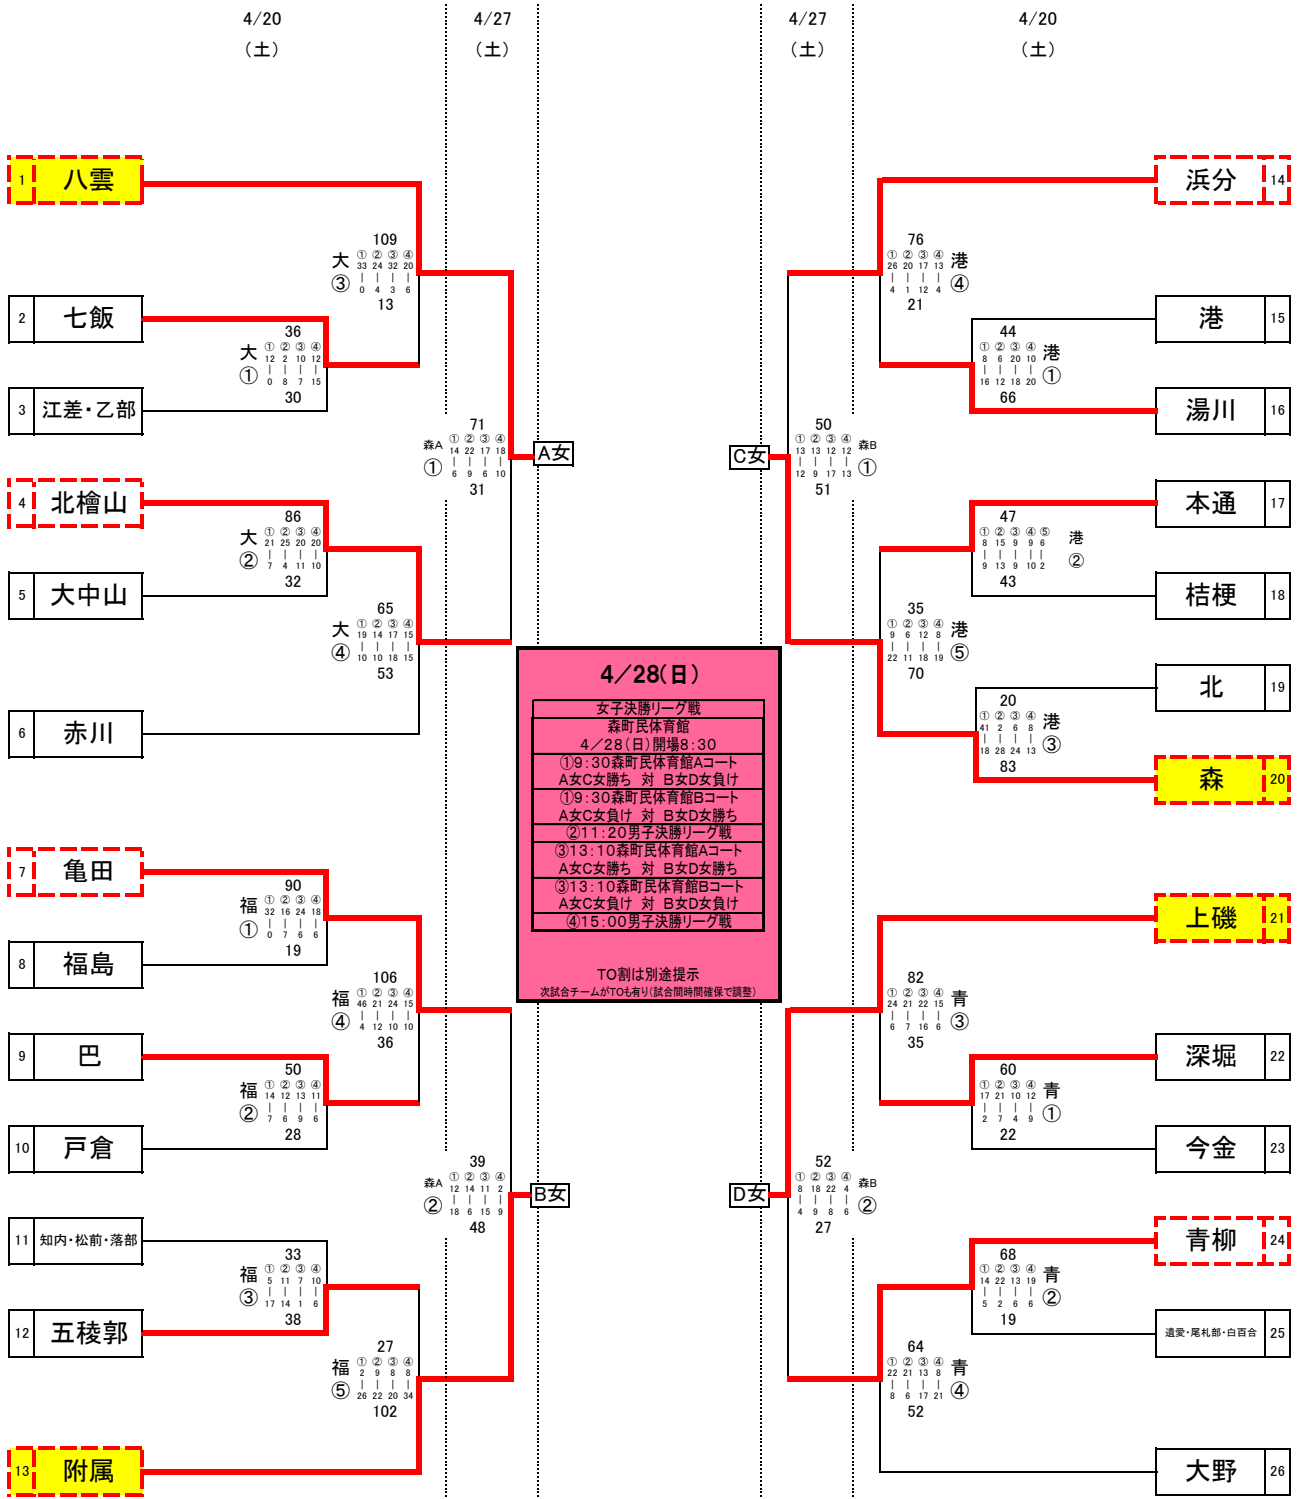

第2回道南中学校春季バスケットボール大会(女子)

<女子決勝リーグ>

	A 八雲	B 附属	C 森	D 上磯	勝敗	順位
A 八雲	-	○ [11-3] 24	○ [10-2] 53	○ [16-16] 57	3勝0敗0分	1位
B 附属	× [3-11] 24	-	× [4-15] 31	× [4-12] 82	0勝3敗0分	4位
C 森	× [2-10] 53	○ [15-4] 57	-	× [18-12] 59	1勝2敗0分	3位
D 上磯	× [16-16] 57	○ [12-4] 82	○ [12-18] 59	-	2勝1敗0分	2位

会場
知…知内中
赤…赤川中
本…本通中
戸…戸倉中
青…青柳中
森町民体育館