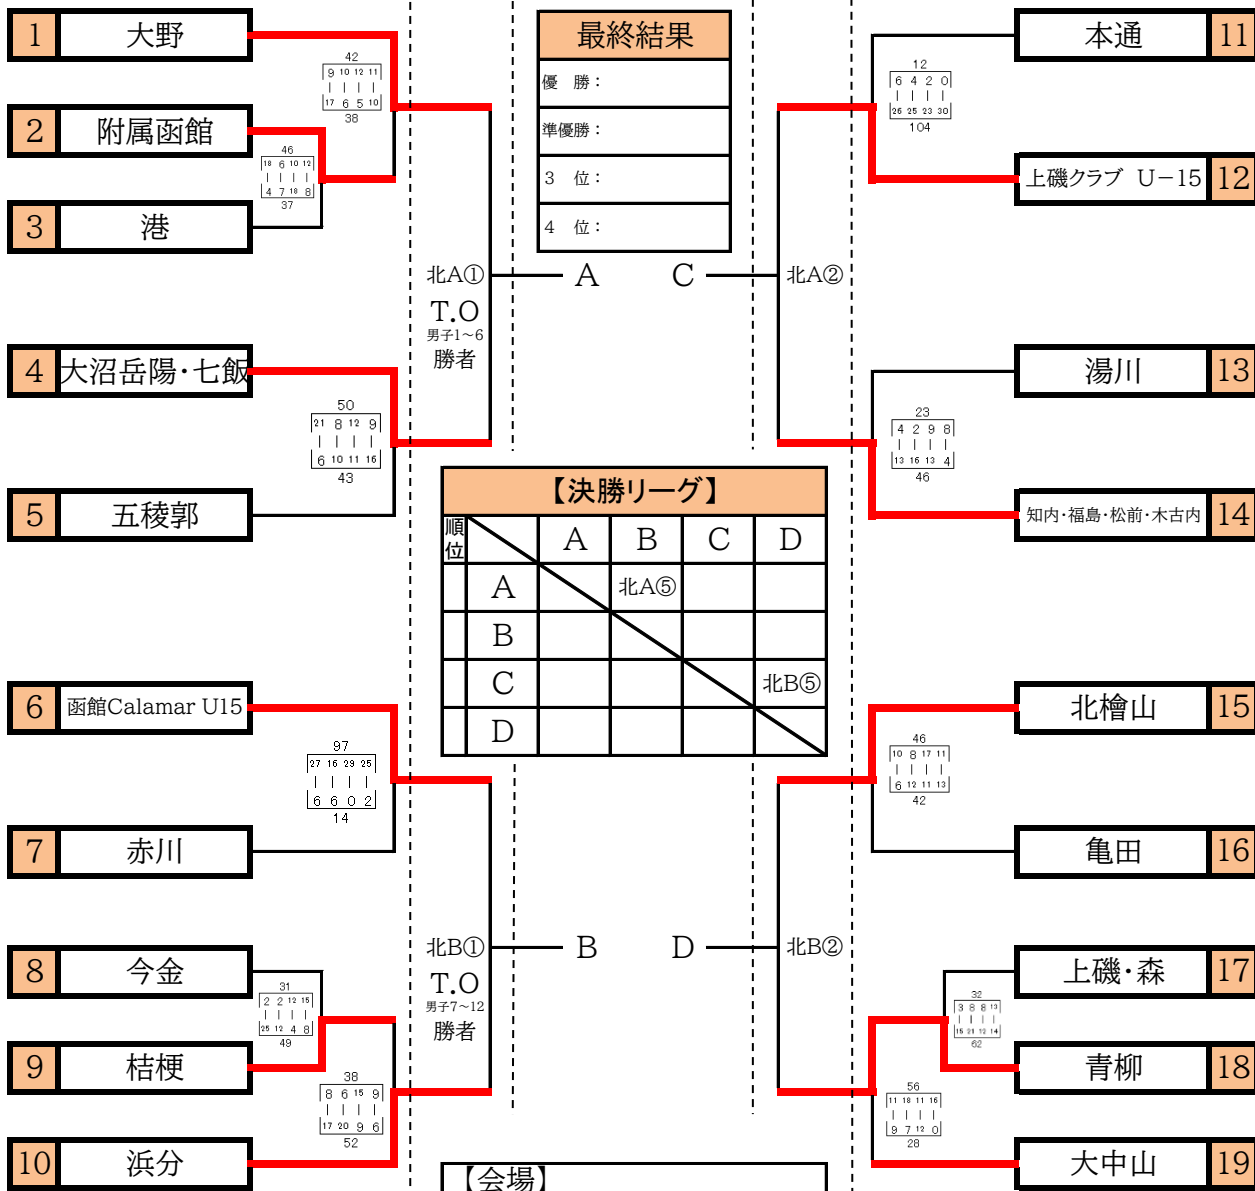

第5回 U15選手権函館地区大会 組み合わせ <女子>

8/31(土) 9/7(土) 9/7(土)・8(日) 9/7(土) 8/31(土)

北A①
T.O
男子1~6
勝者

北B①
T.O
男子7~12
勝者

12
6 4 2 0
| | | |
26 25 23 30
104

23
4 2 9 8
| | | |
13 16 13 4
46

46
10 8 17 11
| | | |
6 12 11 13
42

32
3 8 8 12
| | | |
15 11 12 14
62

56
11 18 11 16
| | | |
8 7 12 0
28