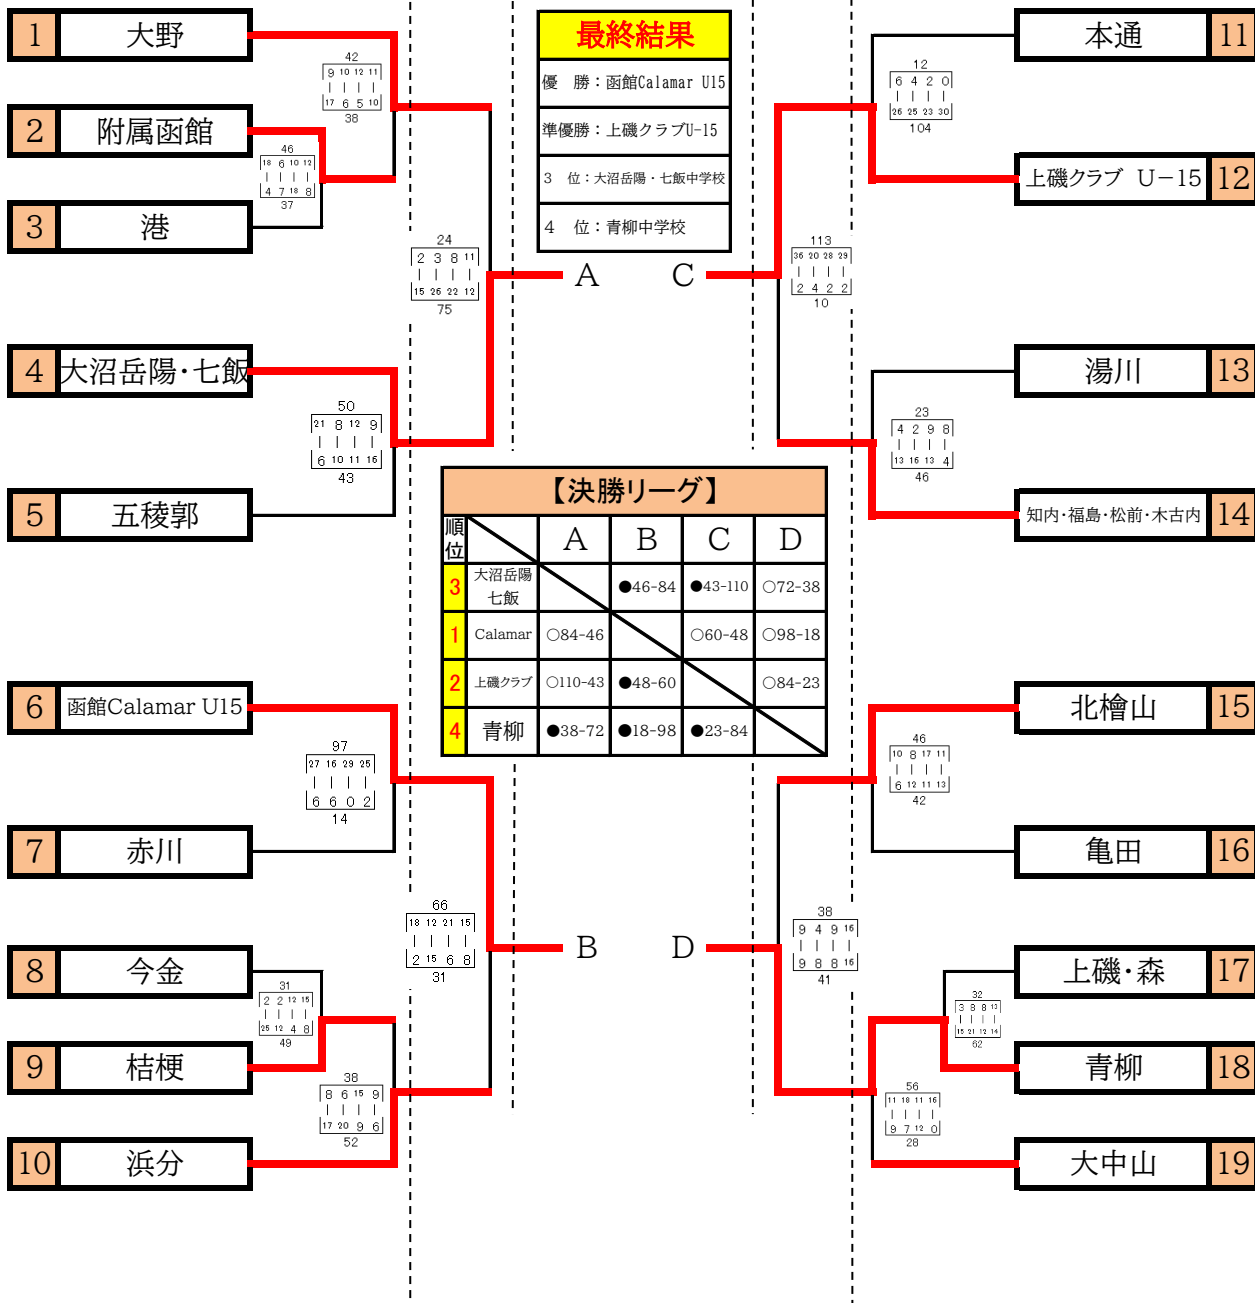

第5回 U15選手権函館地区大会 組み合わせ <女子>

8/31(土) 9/7(土) 9/7(土)・8(日) 9/7(土) 8/31(土)

- 1 大野
- 2 附属函館
- 3 港
- 4 大沼岳陽・七飯
- 5 五稜郭
- 6 函館Calamar U15
- 7 赤川
- 8 今金
- 9 桔梗
- 10 浜分

- 11 本通
- 12 上磯クラブ U-15
- 13 湯川
- 14 知内・福島・松前・木古内
- 15 北檜山
- 16 亀田
- 17 上磯・森
- 18 青柳
- 19 大中山