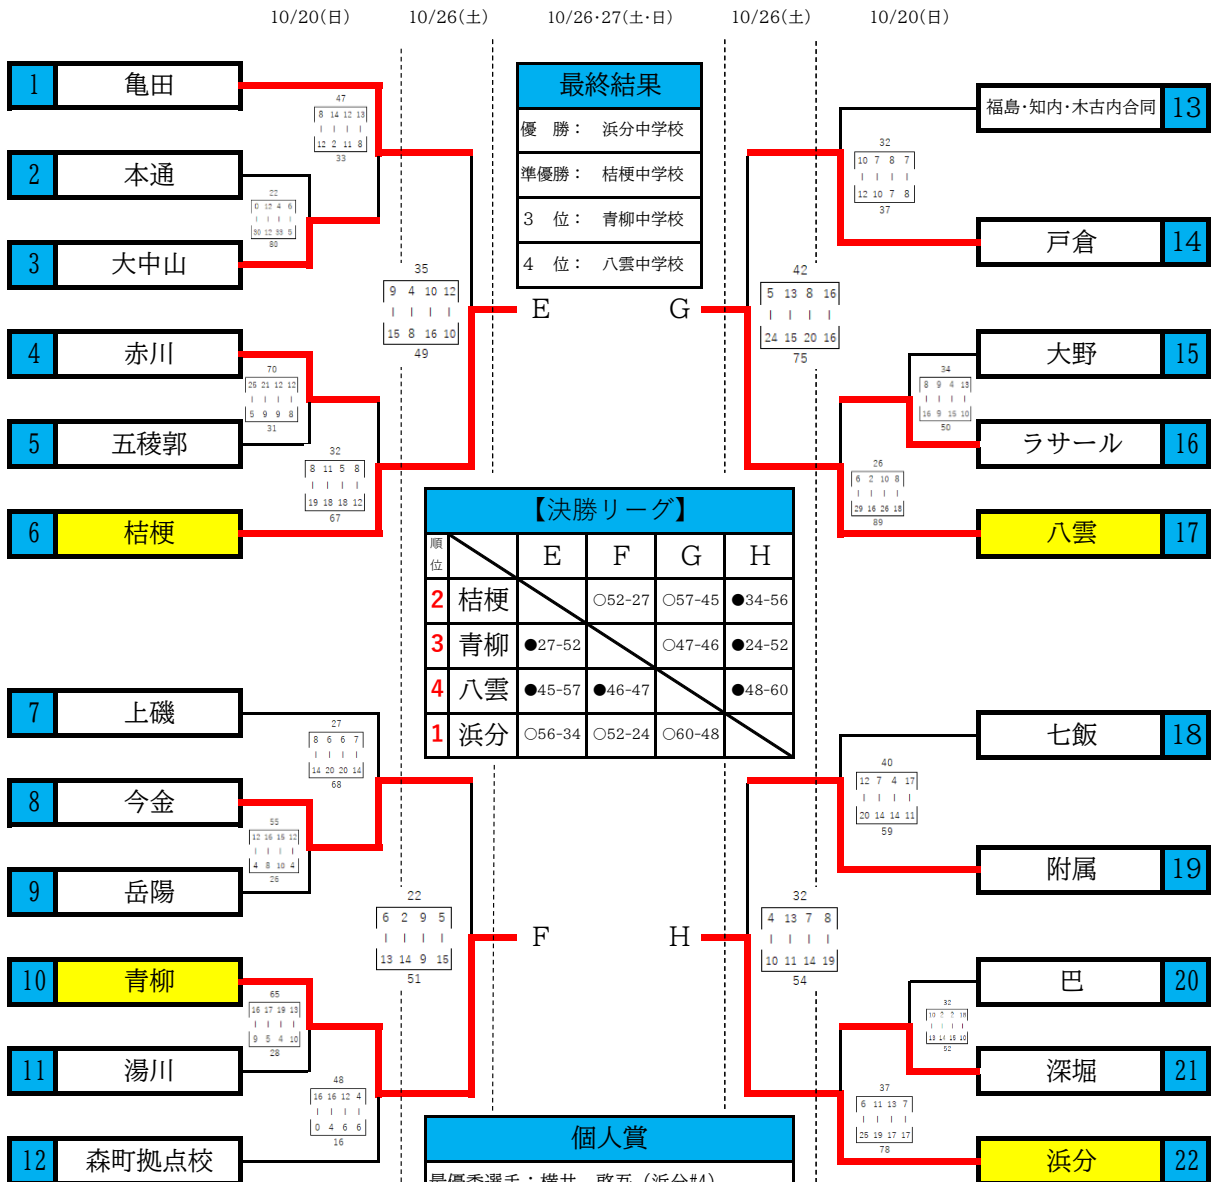

第65回 道南中学校バスケットボール新人大会 組み合わせ <男子>

- 1 亀田
- 2 本通
- 3 大中山
- 4 赤川
- 5 五稜郭
- 6 桔梗
- 7 上磯
- 8 今金
- 9 岳陽
- 10 青柳
- 11 湯川
- 12 森町拠点校

- 福島・知内・木古内合同 13
- 戸倉 14
- 大野 15
- ラサール 16
- 八雲 17
- 七飯 18
- 附属 19
- 巴 20
- 深堀 21
- 浜分 22