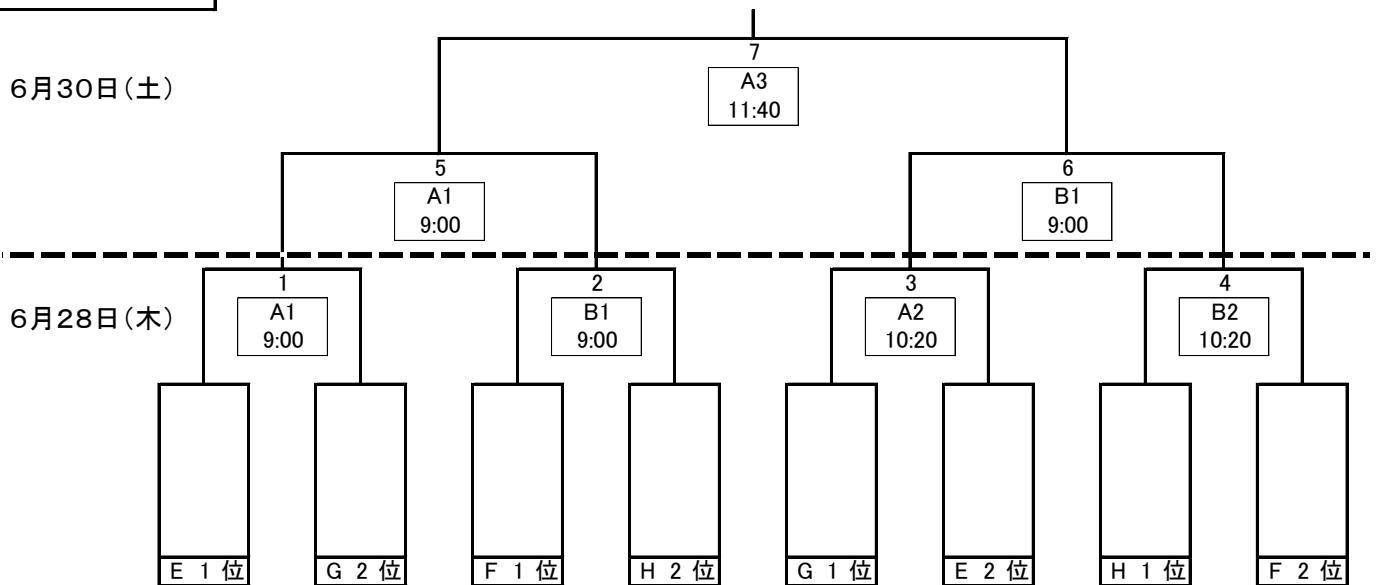

女子

第 66 回 渡島中学校体育大会バスケットボール競技大会 決勝トーナメント 試合日程

6月28日(木) 決勝トーナメント 1回戦

順	時間	Aコート	Bコート
1	9:00	女 1	女 2
2	10:20	女 3	女 4
3	11:40	男 8	男 9
4	13:00	男 10	男 11

6月30日(土) 決勝トーナメント 準決勝・決勝

順	時間	Aコート	Bコート	
1	9:00	女 5	女 6	準決勝
2	10:20	男 12	男 13	準決勝
3	11:40	女 7		決勝戦
4	13:00	男 14		決勝戦

A・Bコート 北斗市総合体育館

閉会式 14:30～