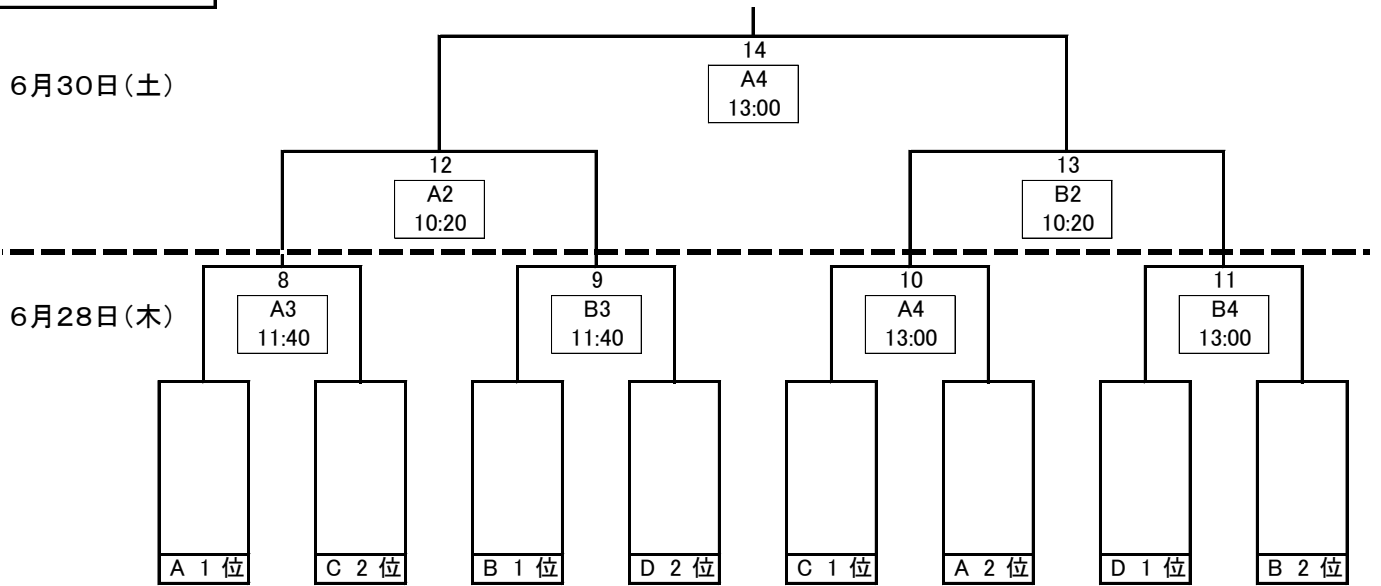

第 66 回 渡島中学校体育大会バスケットボール競技大会 決勝トーナメント 組み合わせ

男子