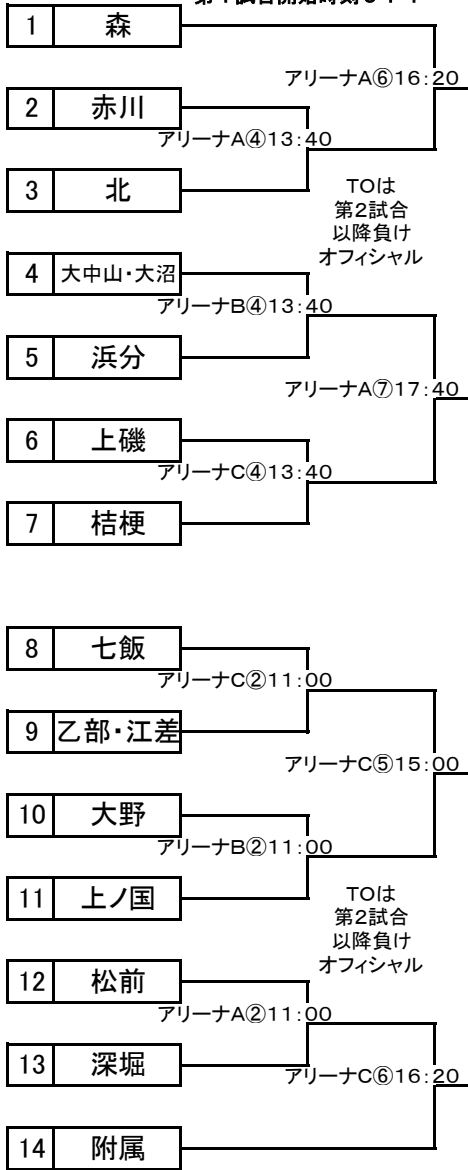

# 第59回 道南中学校バスケットボール大会組み合わせ(男子)

10/14 (日) 開場 9:00  
第1試合開始時刻 9:4

10/27 (土) 開場 9:00  
第1試合開始時刻 10:0

北斗A③  
12:40  
TOは  
北斗A②  
の負け

**A男**

決勝リーグ  
北斗A⑥  
16:40  
[A男-B男]

TOは北斗A⑤  
の負け

北斗B③  
12:40  
TOは  
北斗B②  
の負け

**B男**

10/28 (日) 開場 9:00  
第1試合開始時刻 10:0

10/28 (日)

男子決勝リーグ戦  
北斗市総合体育館  
10/28 (日) 開場 9:00  
①10:00 北斗市総合体育館女子決勝リーグ戦  
②11:20 北斗市総合体育館Aコート  
A男B男勝ち - C男D男負け  
②11:20 北斗市総合体育館Bコート  
A男B男負け - C男D男勝ち  
③12:40 北斗市総合体育館女子決勝リーグ戦  
④14:00 北斗市総合体育館Aコート  
A男B男勝ち - C男D男勝ち  
④14:00 北斗市総合体育館Bコート  
A男B男負け - C男D男負け

閉会式 15:20

TO割は別途提示

決勝リーグ

	A1位	B1位	C1位	D1位
A1位		10/27(土) 北斗A⑥ 16:40	10/28(日)	10/28(日)
B1位	10/27(土) 北斗A⑤ 16:40		10/28(日)	10/28(日)
C1位	10/28(日)	10/28(日)		10/27(土) 北斗B⑥ 16:40
D1位	10/28(日)	10/28(日)	10/27(土) 北斗B⑤ 16:40	