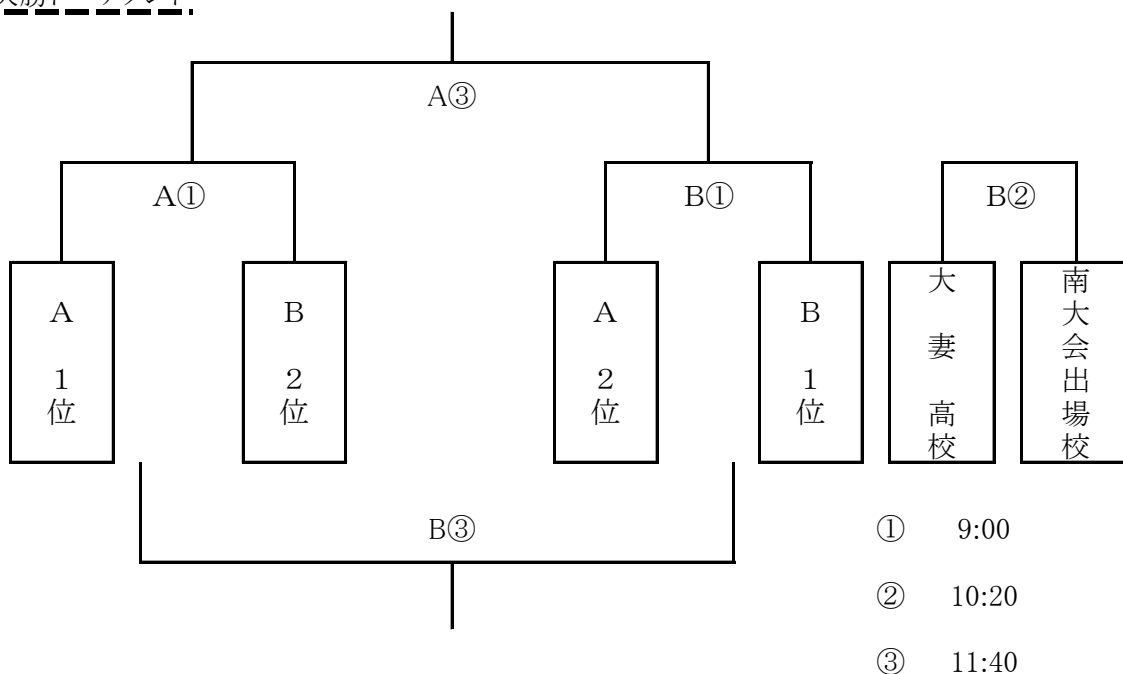

平成30年度スプールカップ 組み合わせ

12月8日(土)予選リーグ

A	八雲	附属函館	深堀	上磯	勝敗	順位
八雲					—	
附属函館					—	
深堀					—	
上磯					—	

	Aコート	Bコート
①	八雲 _ 上磯 (淡) (濃)	附属函館 _ 深堀 (淡) (濃)
②	浜分 _ 赤川 (淡) (濃)	亀田 _ 北檜山 (淡) (濃)
③	八雲 _ 深堀 (淡) (濃)	附属函館 _ 上磯 (濃) (淡)
④	浜分 _ 北檜山 (淡) (濃)	亀田 _ 赤川 (濃) (淡)
⑤	附属函館 _ 八雲 (淡) (濃)	深堀 _ 上磯 (淡) (濃)
⑥	亀田 _ 浜分 (淡) (濃)	北檜山 _ 赤川 (淡) (濃)

B	浜分	亀田	北檜山	赤川	勝敗	順位
浜分					—	
亀田					—	
北檜山					—	
赤川					—	

- ① 9:00
- ② 10:20
- ③ 11:40
- ④ 13:00
- ⑤ 15:00
- ⑥ 16:20

※ユニフォームは該当チームで変えてもよい。ベンチは左側のチームがオフィシャルに向かって右側になります。

*第4試合終了後に昼食時間を設けます。

12月9日(日)決勝トーナメント

* 南北海道大会出場権のあるチームで、予選リーグで敗退したチームは2日目もゲームを行う。敗退チームが1校の場合は対戦相手は大妻高校とする。ただし2校の場合は南北海道大会出場校同士で試合を行う。3校以上の場合は当日に協議する。