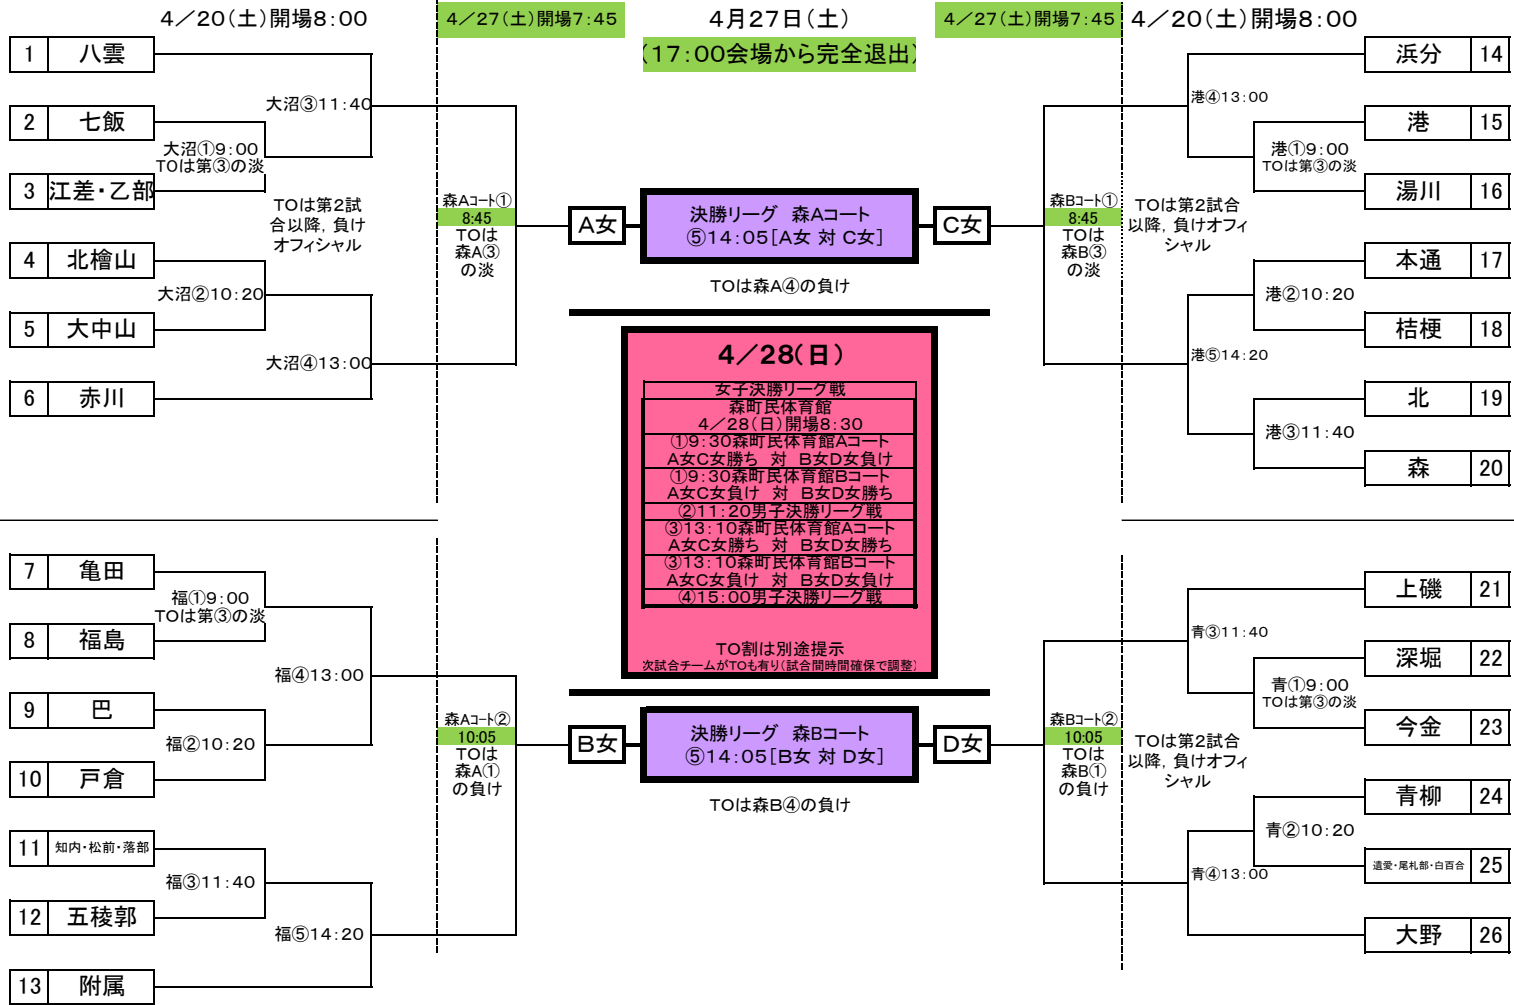

第2回 道南中学校春季バスケットボール大会組み合わせ(女子)

大沼・・・七飯町立大沼中学校体育館
 福・・・福島町民体育館
 港・・・函館市立港中学校体育館
 青・・・函館市立青柳中学校体育館
 森・・・森町民体育館