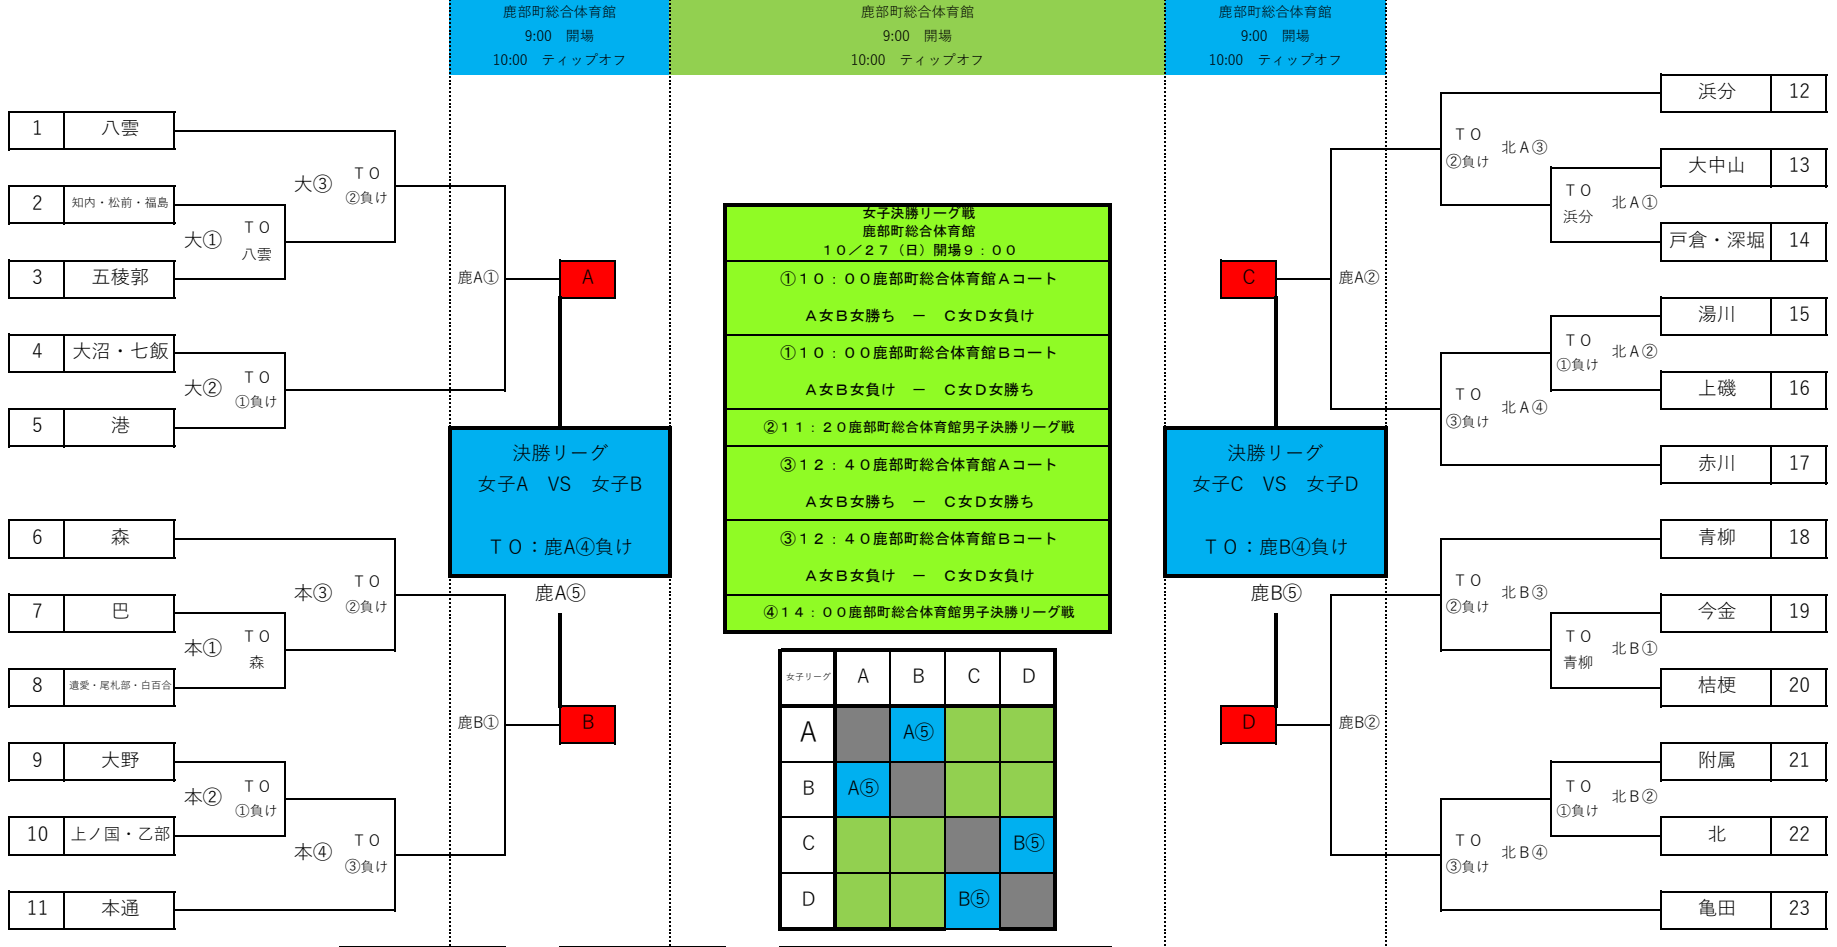

第60回 道南中学校バスケットボール大会

19日(土)

26日(土)

27日(日)

26日(土)

19日(土)

女子決勝リーグ戦
鹿部町総合体育館
10/27(日)開場9:00

① 10:00 鹿部町総合体育館Aコート
A女B女勝ち - C女D女負け

① 10:00 鹿部町総合体育館Bコート
A女B女負け - C女D女勝ち

② 11:20 鹿部町総合体育館男子決勝リーグ戦

③ 12:40 鹿部町総合体育館Aコート
A女B女勝ち - C女D女勝ち

③ 12:40 鹿部町総合体育館Bコート
A女B女負け - C女D女負け

④ 14:00 鹿部町総合体育館男子決勝リーグ戦

女子リーグ	A	B	C	D
A		A⑤		
B	A⑤			
C				B⑤
D			B⑤	

試合会場の表示

- 大・・・大沼中学校 体育館
- 本・・・本通中学校 体育館
- 北・・・北斗市総合体育館
- 鹿・・・鹿部町総合体育館

中学校会場	8:00 開場	北斗市総合体育館	9:00 開場	鹿部町総合体育館	9:00 開場
①	09:00	①	10:00	①	10:00
②	10:20	②	11:20	②	11:20
③	12:00	③	13:00	③	12:40
④	13:20	④	14:20	④	14:00

大沼・北斗会場の試合時間が、男女で違いますのでご注意ください。

26日・27日のTOについては、1週目終了後確定させます。