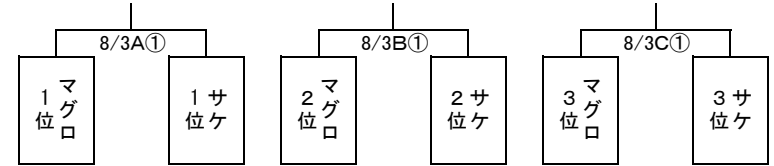

北斗市総合体育館Fコート7月30日

男子Rリーグ	R1 八雲	R2 亀田	R3 港
R1 八雲			
R2 亀田	30日-北F②		
R3 港	30日-北F④	30日-北F⑥	

函チャレ男子 8月1日

函館アリーナAコート8月1日

男子1位リーグ戦	M1位	N1位	O1位
M1位			
N1位	1日-函A①		
O1位	1日-函A③	1日-函A⑤	

函館アリーナAコート8月1日

男子1位リーグ戦	P1位	Q1位	R1位
P1位			
Q1位	1日-函A②		
R1位	1日-函A④	1日-函A⑥	

函館アリーナBコート8月1日

男子2位リーグ戦	M2位	N2位	O2位
M2位			
N2位	1日-函B①		
O2位	1日-函B③	1日-函B⑤	

函館アリーナBコート8月1日

男子2位リーグ戦	P2位	Q2位	R2位
P2位			
Q2位	1日-函B②		
R2位	1日-函B④	1日-函B⑥	

函館アリーナCコート8月1日

男子3位リーグ戦	M3位	N3位	O3位
M3位			
N3位	1日-函C①		
O3位	1日-函C③	1日-函C⑤	

函館アリーナCコート8月1日

男子3位リーグ戦	P3位	Q3位	R3位
P3位			
Q3位	1日-函C②		
R3位	1日-函C④	1日-函C⑥	

函館アリーナDコート8月1日

男子Sリーグ	S1 附属	S2 大中山	S3 浜分
S1 附属			
S2 大中山	1日-函C①		
S3 浜分	2日-函D②	2日-函C⑦	

※Sリーグの8/3は交流戦を実施

函チャレ男子 8月3日 最終順位決定戦

8/3A③	8/3B③	8/3C③
S1位 - 8/3A①勝	S2位 - 8/3A①負	S3位 - 8/3B①勝

8/3B⑤	8/3B⑤	8/3D⑤
8/3B①負 - S1位	8/3C①勝 - S2位	8/3C①負 - S3位