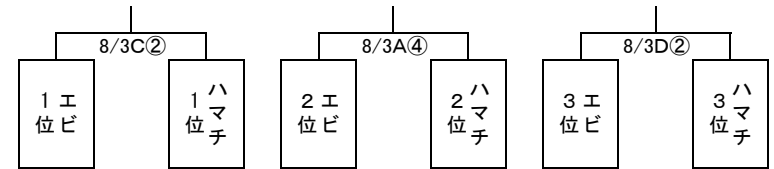

北斗市総合体育館Fコート7月30日

男子Rリーグ	R1 八雲	R2 亀田	R3 港
R1 八雲			
R2 亀田	30日-北F②		
R3 港	30日-北F④	30日-北F⑥	

函チャレ男子 8月1日

函館アリーナAコート8月1日

男子1位リーグ戦	M1位	N1位	O1位
M1位			
N1位	1日-函A①		
O1位	1日-函A③	1日-函A⑤	

函館アリーナAコート8月1日

男子1位リーグ戦	P1位	Q1位	R1位
P1位			
Q1位	1日-函A②		
R1位	1日-函A④	1日-函A⑥	

函館アリーナBコート8月1日

男子2位リーグ戦	M2位	N2位	O2位
M2位			
N2位	1日-函B①		
O2位	1日-函B③	1日-函B⑤	

函館アリーナBコート8月1日

男子2位リーグ戦	P2位	Q2位	R2位
P2位			
Q2位	1日-函B②		
R2位	1日-函B④	1日-函B⑥	

函館アリーナCコート8月1日

男子3位リーグ戦	M3位	N3位	O3位
M3位			
N3位	1日-函C①		
O3位	1日-函C③	1日-函C⑤	

函館アリーナCコート8月1日

男子3位リーグ戦	P3位	Q3位	R3位
P3位			
Q3位	1日-函C②		
R3位	1日-函C④	1日-函C⑥	

函館アリーナDコート8月1日

男子Sリーグ	S1 附属	S2 大中山	S3 浜分
S1 附属			
S2 大中山	1日-函C①		
S3 浜分	2日-函D②	2日-函C⑦	

※Sリーグの8/3は交流戦を実施

函チャレ男子 8月3日 最終順位決定戦

8/3A③	8/3B③	8/3C③
S1位 - 8/3A①勝	S2位 - 8/3A①負	S3位 - 8/3B①勝

8/3B⑤	8/3B⑤	8/3D⑤
8/3B①負 - S1位	8/3C①勝 - S2位	8/3C①負 - S3位