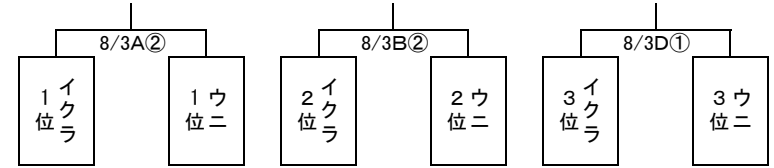

北斗市総合体育館Fコート7月30日

男子Rリーグ	R1 八雲	R2 亀田	R3 港
R1 八雲			
R2 亀田	30日-北F②		
R3 港	30日-北F④	30日-北F⑥	

函チャレ男子 8月1日

函館アリーナAコート8月1日

男子1位リーグ戦	M1位	N1位	O1位
M1位			
N1位	1日-函A①		
O1位	1日-函A③	1日-函A⑤	

函館アリーナAコート8月1日

男子1位リーグ戦	P1位	Q1位	R1位
P1位			
Q1位	1日-函A②		
R1位	1日-函A④	1日-函A⑥	

函館アリーナBコート8月1日

男子2位リーグ戦	M2位	N2位	O2位
M2位			
N2位	1日-函B①		
O2位	1日-函B③	1日-函B⑤	

函館アリーナBコート8月1日

男子2位リーグ戦	P2位	Q2位	R2位
P2位			
Q2位	1日-函B②		
R2位	1日-函B④	1日-函B⑥	

函館アリーナCコート8月1日

男子3位リーグ戦	M3位	N3位	O3位
M3位			
N3位	1日-函C①		
O3位	1日-函C③	1日-函C⑤	

函館アリーナCコート8月1日

男子3位リーグ戦	P3位	Q3位	R3位
P3位			
Q3位	1日-函C②		
R3位	1日-函C④	1日-函C⑥	

函館アリーナDコート8月1日

男子Sリーグ	S1 附属	S2 大中山	S3 浜分
S1 附属			
S2 大中山	1日-函C①		
S3 浜分	2日-函D②	2日-函C⑦	

※Sリーグの8/3は交流戦を実施

函チャレ男子 8月3日 最終順位決定戦

8/3A③	8/3B③	8/3C③
S1位 - 8/3A①勝	S2位 - 8/3A①負	S3位 - 8/3B①勝

8/3B⑤	8/3B⑤	8/3D⑤
8/3B①負 - S1位	8/3C①勝 - S2位	8/3C①負 - S3位