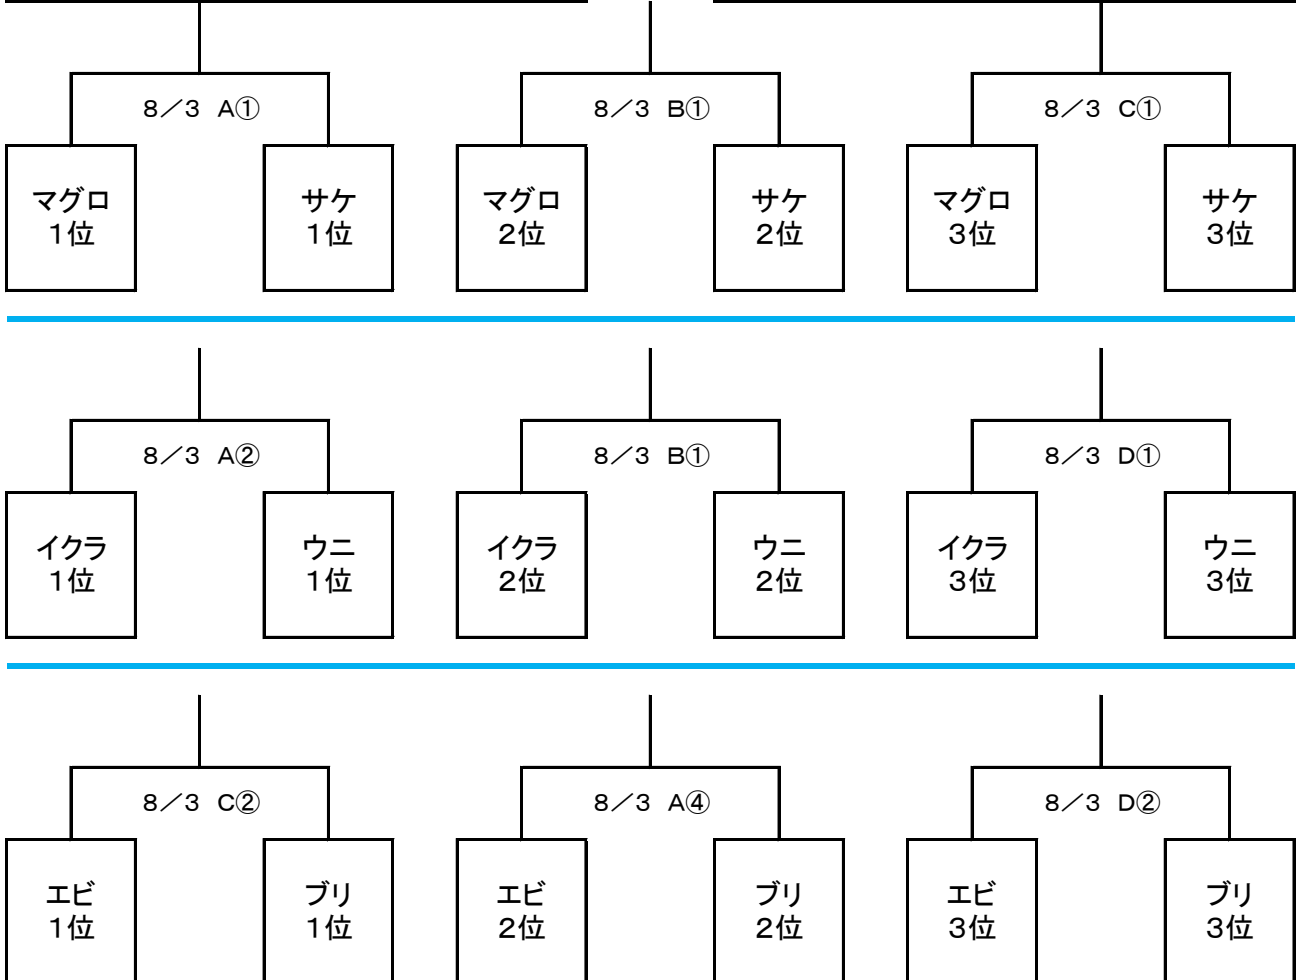

函館アリーナ Aコート

9:00開館	会場設営あり, コートin9:30を予定			TO
10:00~	マグロ1位	男	サケ1位	S1位
11:20~	イクラ1位	男	ウニ1位	8/3 C①勝
12:40~	8/3 A①勝	男	S1位	8/3 A②負
14:00~	エビ2位	男	ハマチ2位	8/3 A①勝
15:20~	カツオ2位	女	ヒラメ2位	8/3 A④負
16:40~	タイ1位	女	ホタテ1位	8/3 A⑤負
18:00~ フレッシュ	大中山	男	森	
18:30~ フレッシュ	大中山	男	亀田	
18:45~ 入場受付 19:15~	Return Rise-有斗A TOは全函商			
20:15~21:10	Return Rise-有斗A TOは全函商			

函館アリーナ Bコート

9:00開館	会場設営あり, コートin9:30を予定			TO
10:00~	マグロ2位	男	サケ2位	S2位
11:20~	イクラ2位	男	ウニ2位	8/3 B①負
12:40~	S2位	男	8/3 A①負	8/3 B②負
14:00~	イカ1位	女	ブリ1位	8/3 A①負
15:20~	S1位	男	8/3 B①負	8/3 B④負
16:40~	タイ2位	女	ホタテ2位	8/3 B⑤負
18:00~ フレッシュ	大中山	女	上磯	
18:30~ フレッシュ	大中山	女	森	
18:45~ 入場受付 19:15~	全函商-有斗B TOはReturnRise			
	全函商-有斗B TOはReturnRise			

函館アリーナ Cコート

9:00開館	会場設営あり, コートin9:30を予定			TO
10:00~	マグロ3位	男	サケ3位	S3位
11:20~	エビ1位	男	ハマチ1位	8/3 C①負
12:40~	S3位	男	8/3 B①勝	8/3 C②負
14:00~	イカ2位	女	ブリ2位	8/3 B①勝
15:20~	8/3 C①勝	男	S2位	8/3 C④負
16:40~	カツオ1位	女	ヒラメ1位	8/3 C⑤負
18:00~ フレッシュ	亀田	男	上磯	
18:30~ フレッシュ	森	男	上磯	
19:00~ フレッシュ	大中山	男	上磯	

函館アリーナ Dコート

9:00開館	会場設営あり, コートin9:30を予定			TO
10:00~	イクラ3位	男	ウニ3位	タイ3位
11:20~	エビ3位	男	ハマチ3位	8/3 D①負
12:40~	タイ3位	女	ホタテ3位	8/3 D②負
14:00~	イカ3位	女	ブリ3位	8/3 D③負
15:20~	8/3 C①負	男	S3位	8/3 D④負
16:40~	カツオ3位	女	ヒラメ3位	8/3 D⑤負
18:00~ フレッシュ	赤川	女	森	
18:30~ フレッシュ	赤川	女	上磯	
19:00~ フレッシュ	赤川	女	亀田	