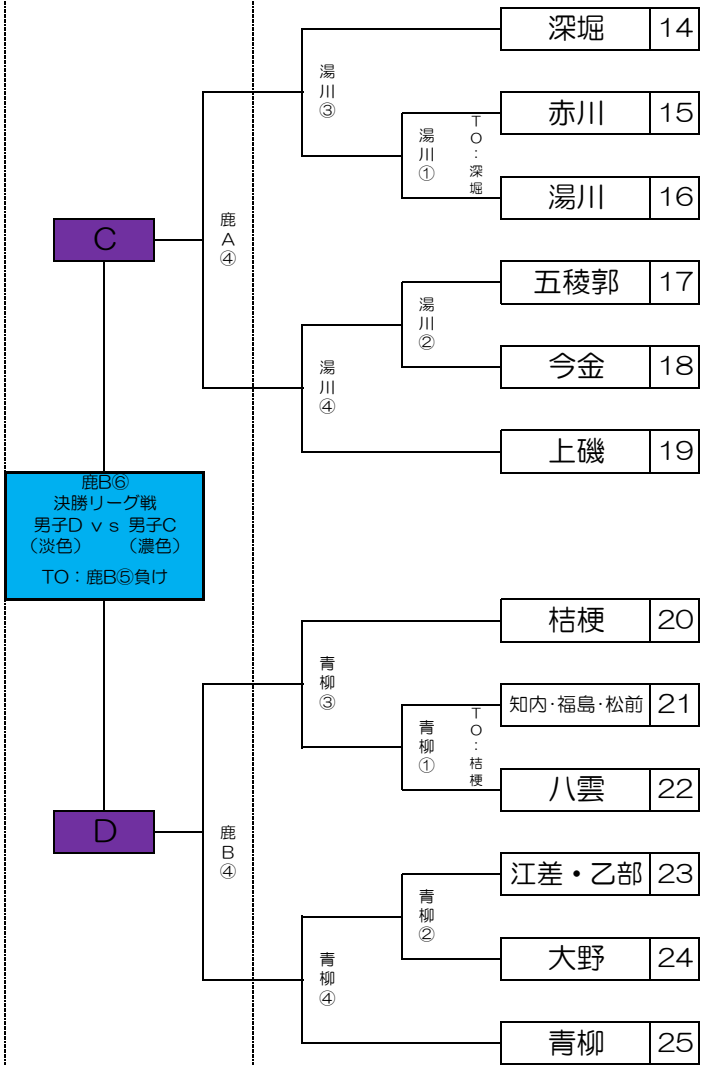

【男子の部】

16日(日) 各中学校会場
8:00 開場
9:00 ティップオフ

22日(土) 鹿部町総合体育館
9:00 開場
10:00 ティップオフ

23日(日) 鹿部町総合体育館
9:00 開場
10:00 ティップオフ

22日(土) 鹿部町総合体育館
9:00 開場
10:00 ティップオフ

16日(日) 各中学校会場
8:00 開場
9:00 ティップオフ

男子決勝リーグ

① 10:00 女子決勝リーグ

② 11:20 鹿部町総合体育館 Aコート
〔(男A-男B)の勝ち〕VS〔(男C-男D)の負け〕
(淡色) (濃色)
TO: 16日終了後依頼

② 11:20 鹿部町総合体育館 Bコート
〔(男A-男B)の負け〕VS〔(男C-男D)の勝ち〕
(淡色) (濃色)
TO: 16日終了後依頼

③ 12:40 女子決勝リーグ

④ 14:00 鹿部町総合体育館 Aコート
〔(男C-男D)の勝ち〕VS〔(男A-男B)の勝ち〕
(淡色) (濃色)
TO: 16日終了後依頼

④ 14:00 鹿部町総合体育館 Bコート
〔(男C-男D)の負け〕VS〔(男A-男B)の負け〕
(淡色) (濃色)
TO: 16日終了後依頼

男子リーグ	A	B	C	D
A		22日 鹿部A⑥	23日	23日
B			23日	23日
C				22日 鹿部B⑥
D				

各中学校会場	
8:00 開場	
① 9:00	④ 13:00
② 10:20	⑤ 14:20
③ 11:40	⑥ 15:40

鹿部町総合体育館	
9:00 開場	
① 10:00	④ 14:00
② 11:20	⑤ 15:20
③ 12:40	⑥ 16:40

※18:30退館