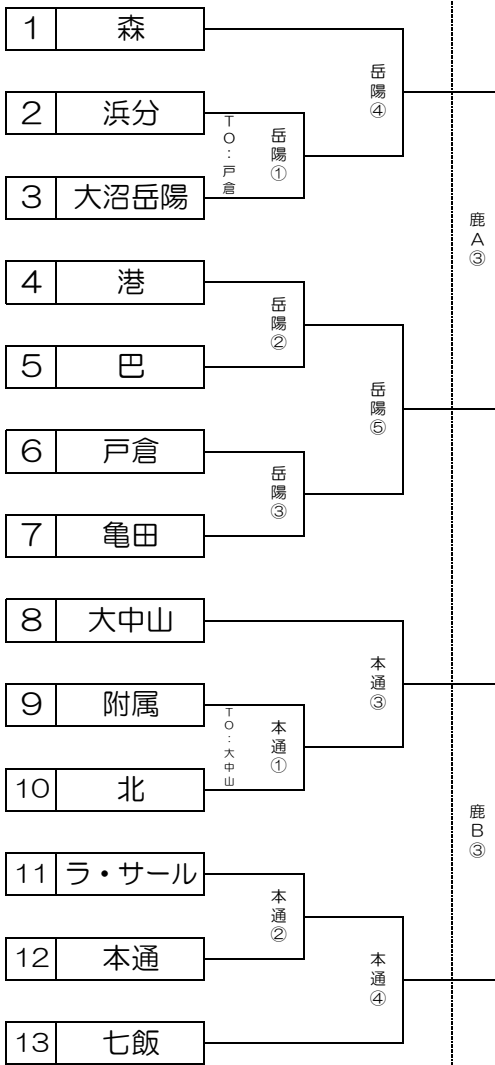

【男子の部】

16日(日) 各中学校会場
8:00 開場
9:00 ティップオフ

22日(土) 鹿部町総合体育館
9:00 開場
10:00 ティップオフ

23日(日) 鹿部町総合体育館
9:00 開場
10:00 ティップオフ

22日(土) 鹿部町総合体育館
9:00 開場
10:00 ティップオフ

16日(日) 各中学校会場
8:00 開場
9:00 ティップオフ

男子決勝リーグ

① 10:00 女子決勝リーグ

② 11:20 鹿部町総合体育館 Aコート
〔(男A-男B)の勝ち〕VS〔(男C-男D)の負け〕
(淡色) (濃色)
TO: 16日終了後依頼

② 11:20 鹿部町総合体育館 Bコート
〔(男A-男B)の負け〕VS〔(男C-男D)の勝ち〕
(淡色) (濃色)
TO: 16日終了後依頼

③ 12:40 女子決勝リーグ

④ 14:00 鹿部町総合体育館 Aコート
〔(男C-男D)の勝ち〕VS〔(男A-男B)の勝ち〕
(淡色) (濃色)
TO: 16日終了後依頼

④ 14:00 鹿部町総合体育館 Bコート
〔(男C-男D)の負け〕VS〔(男A-男B)の負け〕
(淡色) (濃色)
TO: 16日終了後依頼

男子リーグ	A	B	C	D
A		22日 鹿部A⑥	23日	23日
B			23日	23日
C				22日 鹿部B⑥
D				

各中学校会場	
8:00 開場	
① 9:00	④ 13:00
② 10:20	⑤ 14:20
③ 11:40	⑥ 15:40

鹿部町総合体育館	
9:00 開場	
① 10:00	④ 14:00
② 11:20	⑤ 15:20
③ 12:40	⑥ 16:40