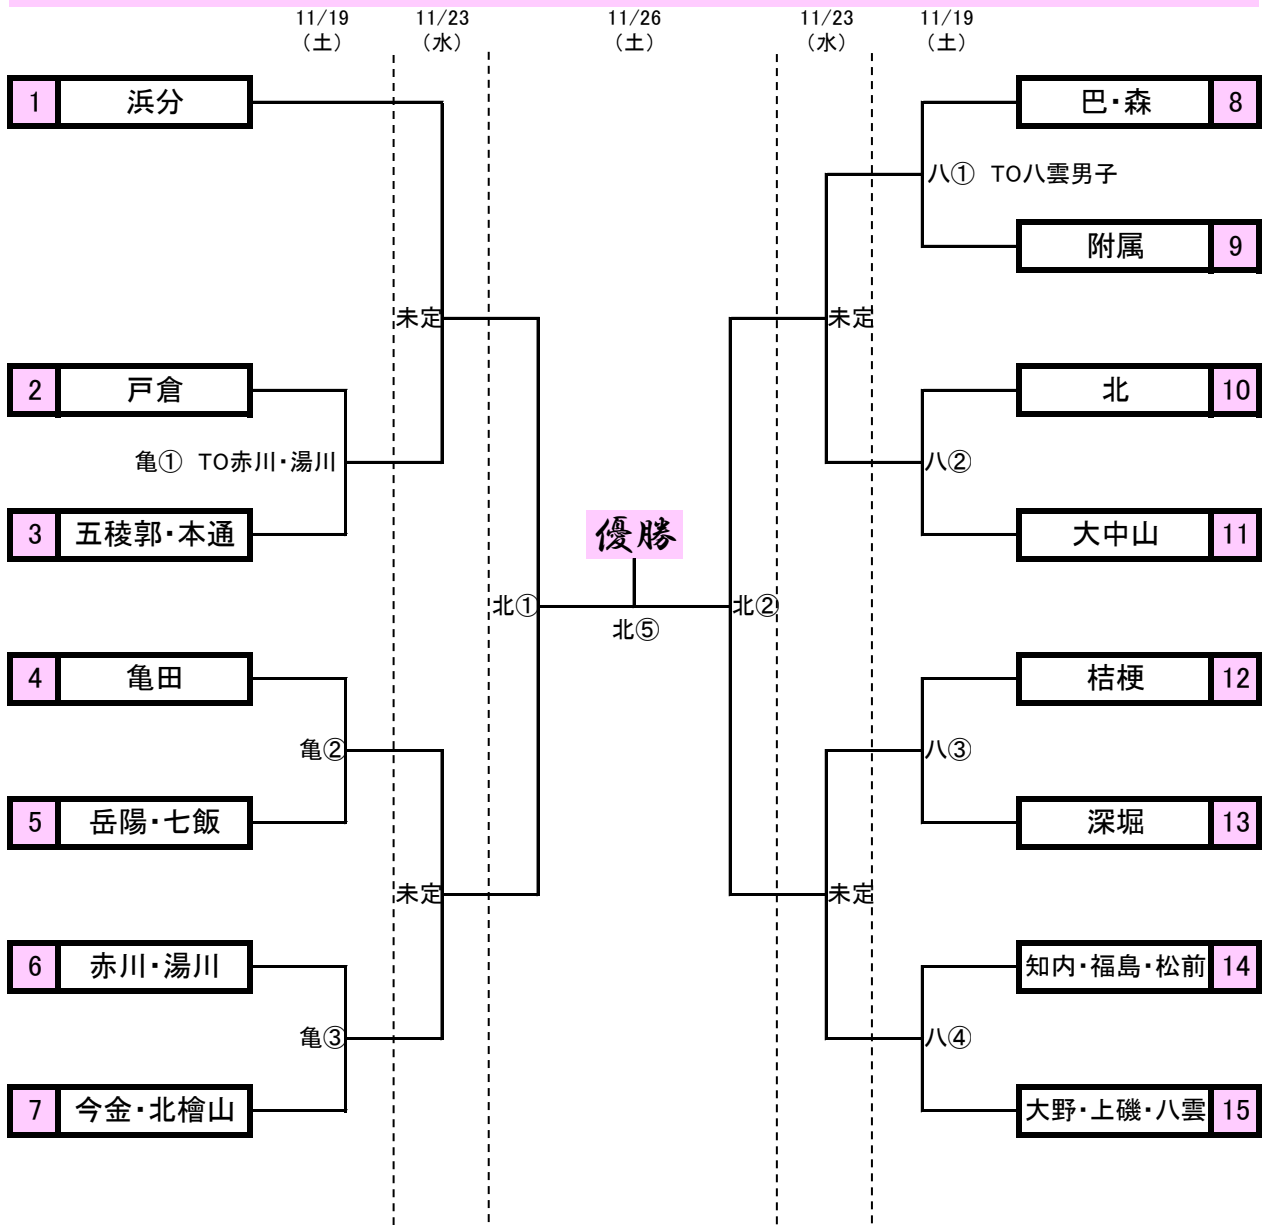

第14回 函館臥牛ライオンズクラブ杯 1年生バスケットボール大会 組み合わせ

<女子>

☆試合会場 & 試合時間について☆

○試合会場 & 試合時間

八…八雲町総合体育館      亀…函館市立亀田中学校      青…函館市立青柳中学校  
 浜…北斗市立浜分中学校      北…北斗市スポーツセンター(大野小学校のとなり)

近郊の中学校会場(8:00開場)

① 9:00～    ② 10:20～    ③ 11:40～    ④ 13:00～    ⑤ 14:20～

八雲町総合体育館 & 北斗市スポーツセンター(9:00開場)

① 10:00～    ② 11:20～    ③ 12:40～    ④ 14:00～    ⑤ 15:20～    ⑥ 16:40～

※23日の会場と試合順は21日に連絡をします。(会場は浜分か青柳になります。)

※最終日18:00～表彰を行います。