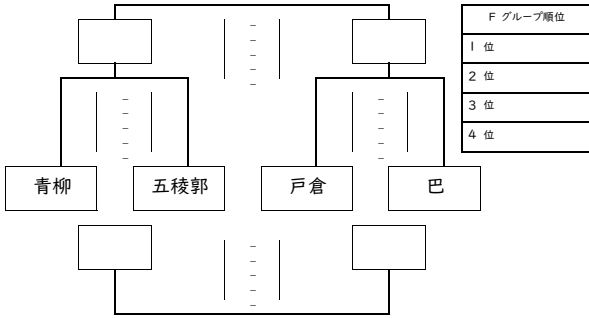

G グループ 福島町総合体育館

H グループ 福島町総合体育館

I グループ 八雲町総合体育館

J グループ 森町立森中学校体育館

K グループ 八雲町総合体育館

八雲総体	深堀	浜分	江差・乙部	勝	敗	得失点差	順位
深堀	-	-	-				
浜分	-	-	-				
江差・乙部	-	-	-				

L グループ

八雲総体	港	大野	大沼岳陽	勝	敗	得失点差	順位
港	-	-	-				
大野	-	-	-				
大沼岳陽	-	-	-				

M グループ 八雲町総合体育館

八雲総体	亀田	桔梗	湯川	勝	敗	得失点差	順位
亀田	-	-	-				
桔梗	-	-	-				
湯川	-	-	-				