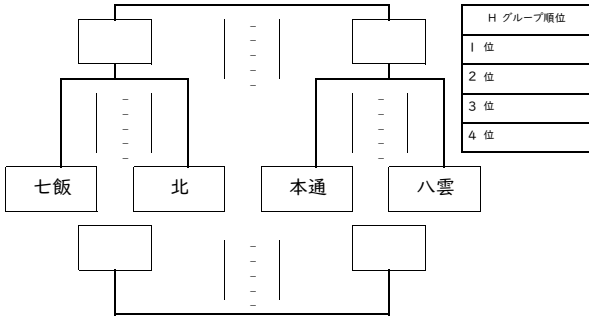

G グループ 福島町総合体育館

H グループ 福島町総合体育館

I グループ 八雲町総合体育館

J グループ 森町立森中学校体育館

K グループ 八雲町総合体育館

八雲総体	深堀	浜分	江差・乙部	勝	敗	得失点差	順位
深堀	-	-	-				
浜分	-	-	-				
江差・乙部	-	-	-				

L グループ

八雲総体	港	大野	大沼岳陽	勝	敗	得失点差	順位
港	-	-	-				
大野	-	-	-				
大沼岳陽	-	-	-				

M グループ 八雲町総合体育館

八雲総体	亀田	桔梗	湯川	勝	敗	得失点差	順位
亀田	-	-	-				
桔梗	-	-	-				
湯川	-	-	-				