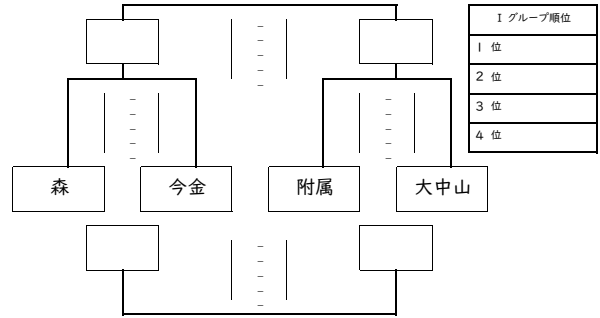

G グループ 福島町総合体育館

H グループ 福島町総合体育館

I グループ 八雲町総合体育館

J グループ 森町立森中学校体育館

K グループ 八雲町総合体育館

八雲総体	深堀	浜分	江差・乙部	勝	敗	得失点差	順位
深堀	-	-	-				
浜分	-	-	-				
江差・乙部	-	-	-				

L グループ

八雲総体	港	大野	大沼岳陽	勝	敗	得失点差	順位
港	-	-	-				
大野	-	-	-				
大沼岳陽	-	-	-				

M グループ 八雲町総合体育館

八雲総体	亀田	桔梗	湯川	勝	敗	得失点差	順位
亀田	-	-	-				
桔梗	-	-	-				
湯川	-	-	-				