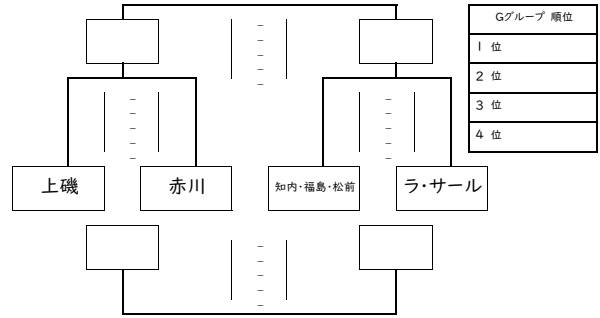

G グループ 福島町総合体育館

H グループ 福島町総合体育館

I グループ 八雲町総合体育館

J グループ 森町立森中学校体育館

K グループ 八雲町総合体育館

八雲総体	深堀	浜分	江差・乙部	勝	敗	得失点差	順位
深堀	-	-	-				
浜分	-	-	-				
江差・乙部	-	-	-				

L グループ

八雲総体	港	大野	大沼岳陽	勝	敗	得失点差	順位
港	-	-	-				
大野	-	-	-				
大沼岳陽	-	-	-				

M グループ 八雲町総合体育館

八雲総体	亀田	桔梗	湯川	勝	敗	得失点差	順位
亀田	-	-	-				
桔梗	-	-	-				
湯川	-	-	-				