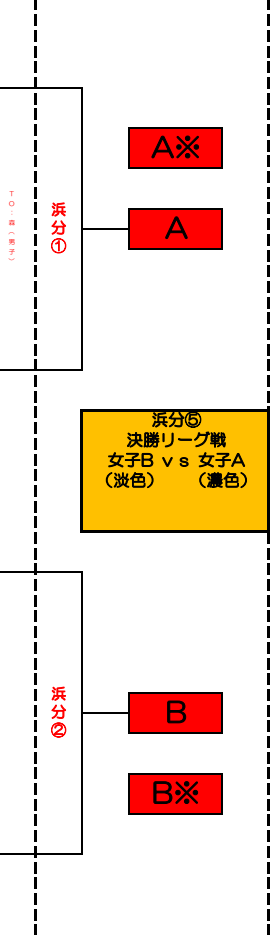

# 第64回 道南中学校バスケットボール新人大会

## 【女子の部】

14日(土) 各中学校会場 8:00 開場 9:00 ティップオフ	21日(土) 浜分中学校 港中学校 8:00 開場 9:00 ティップオフ	22日(日) 28日(土) 八雲町総合体育館(22日) 北斗市総合体育館(28日) 9:00 開場 10:00 ティップオフ	21日(土) 浜分中学校 港中学校 8:00 開場 9:00 ティップオフ	14日(土) 各中学校会場 8:00 開場 9:00 ティップオフ
--	--	---	--	--

22日(日) 八雲町総合体育館

【決勝リーグ/5-8位決定戦】

① Aコート【決り】：(女A-女B)の勝 VS (女C-女D)の負  
 ① Bコート【決り】：(女A-女B)の負 VS (女C-女D)の勝  
 ② Aコート【5-8位】：女A※ VS 女B※  
 ② Bコート【5-8位】：女C※ VS 女D※  
 ③ 男子決勝リーグ  
 ④ Aコート【決り】：(女C-女D)の勝 VS (女A-女B)の勝  
 ④ Bコート【決り】：(女C-女D)の負 VS (女A-女B)の負  
 ⑤ 男子5-8位決定戦  
 ⑥ 男子決勝リーグ

28日(土) 北斗市総合体育館

【5-8位決定戦】

① Aコート：(女A※-女B※)の勝 VS (女C※-女D※)の負  
 ① Bコート：(女A※-女B※)の負 VS (女C※-女D※)の勝  
 ② 男子5-8位決定戦  
 ③ Aコート：(女C※-女D※)の勝 VS (女A※-女B※)の勝  
 ③ Bコート：(女C※-女D※)の負 VS (女A※-女B※)の負  
 ④ 男子5-8位決定戦

女子リーグ	A	B	C	D
A		21日	22日	22日
B			22日	22日
C				21日
D				