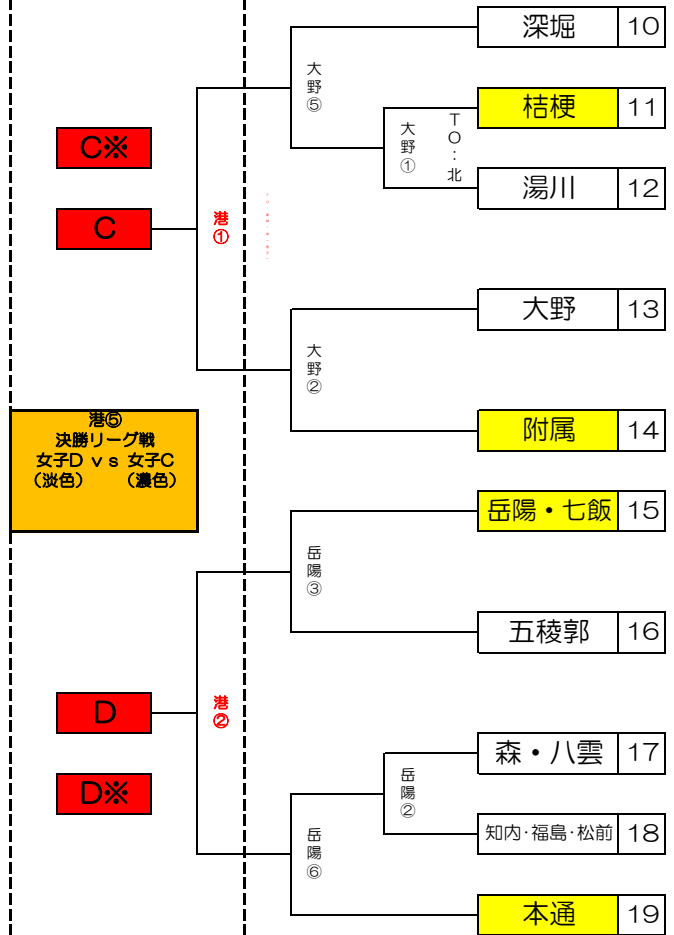

## 【女子の部】

14日(土) 各中学校会場 8:00 開場 9:00 ティップオフ	21日(土) 浜分中学校 港中学校 8:00 開場 9:00 ティップオフ	22日(日) 28日(土) 八雲町総合体育館(22日) 北斗市総合体育館(28日) 9:00 開場 10:00 ティップオフ	21日(土) 浜分中学校 港中学校 8:00 開場 9:00 ティップオフ	14日(土) 各中学校会場 8:00 開場 9:00 ティップオフ
--	--	---	--	--

22日(日) 八雲町総合体育館

【決勝リーグ/5-8位決定戦】

① Aコート【決り】：(女A-女B)の勝 VS (女C-女D)の負  
 ① Bコート【決り】：(女A-女B)の負 VS (女C-女D)の勝  
 ② Aコート【5-8位】：女A※ VS 女B※  
 ② Bコート【5-8位】：女C※ VS 女D※  
 ③ 男子決勝リーグ  
 ④ Aコート【決り】：(女C-女D)の勝 VS (女A-女B)の勝  
 ④ Bコート【決り】：(女C-女D)の負 VS (女A-女B)の負  
 ⑤ 男子5-8位決定戦  
 ⑥ 男子決勝リーグ

28日(土) 北斗市総合体育館

【5-8位決定戦】

① Aコート：(女A※-女B※)の勝 VS (女C※-女D※)の負  
 ① Bコート：(女A※-女B※)の負 VS (女C※-女D※)の勝  
 ② 男子5-8位決定戦  
 ③ Aコート：(女C※-女D※)の勝 VS (女A※-女B※)の勝  
 ③ Bコート：(女C※-女D※)の負 VS (女A※-女B※)の負  
 ④ 男子5-8位決定戦

女子リーグ	A	B	C	D
A		21日	22日	22日
B			22日	22日
C				21日
D				

5-8位	A※	B※	C※	D※
A※		22日 八雲A②	28日	28日
B※			28日	28日
C※				22日 八雲B②
D※				

各中学校会場	
8:00 開場	
① 9:00	④ 13:00
② 10:20	⑤ 14:20
③ 11:40	⑥ 15:40

八雲総体 北斗総体	
9:00 開場	
① 10:00	④ 14:00
② 11:20	⑤ 15:20
③ 12:40	⑥ 16:40