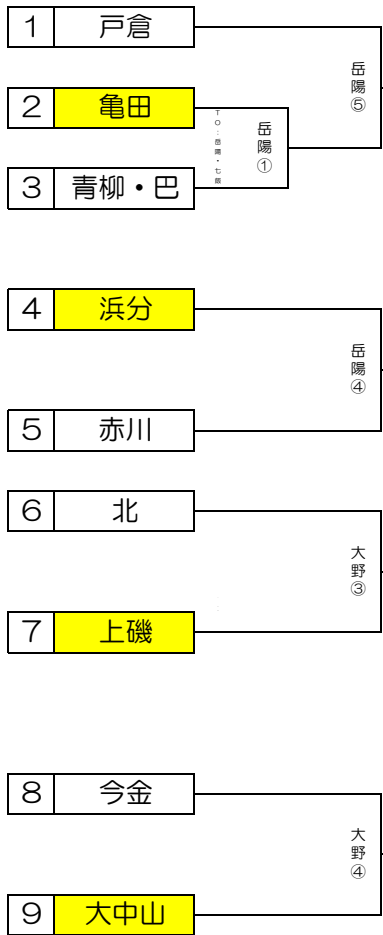

# 第64回 道南中学校バスケットボール新人大会

## 【女子の部】

14日(土) 各中学校会場 8:00 開場 9:00 ティップオフ	21日(土) 浜分中学校 港中学校 8:00 開場 9:00 ティップオフ	22日(日) 28日(土) 八雲町総合体育館(22日) 北斗市総合体育館(28日) 9:00 開場 10:00 ティップオフ	21日(土) 浜分中学校 港中学校 8:00 開場 9:00 ティップオフ	14日(土) 各中学校会場 8:00 開場 9:00 ティップオフ
--	--	---	--	--

22日(日) 八雲町総合体育館

【決勝リーグ/5-8位決定戦】

① Aコート【決り】：(女A-女B)の勝 VS (女C-女D)の負  
 ① Bコート【決り】：(女A-女B)の負 VS (女C-女D)の勝  
 ② Aコート【5-8位】：女A※ VS 女B※  
 ② Bコート【5-8位】：女C※ VS 女D※  
 ③ 男子決勝リーグ  
 ④ Aコート【決り】：(女C-女D)の勝 VS (女A-女B)の勝  
 ④ Bコート【決り】：(女C-女D)の負 VS (女A-女B)の負  
 ⑤ 男子5-8位決定戦  
 ⑥ 男子決勝リーグ

28日(土) 北斗市総合体育館

【5-8位決定戦】

① Aコート：(女A※-女B※)の勝 VS (女C※-女D※)の負  
 ① Bコート：(女A※-女B※)の負 VS (女C※-女D※)の勝  
 ② 男子5-8位決定戦  
 ③ Aコート：(女C※-女D※)の勝 VS (女A※-女B※)の勝  
 ③ Bコート：(女C※-女D※)の負 VS (女A※-女B※)の負  
 ④ 男子5-8位決定戦

女子リーグ	A	B	C	D
A		21日	22日	22日
B			22日	22日
C				21日
D				