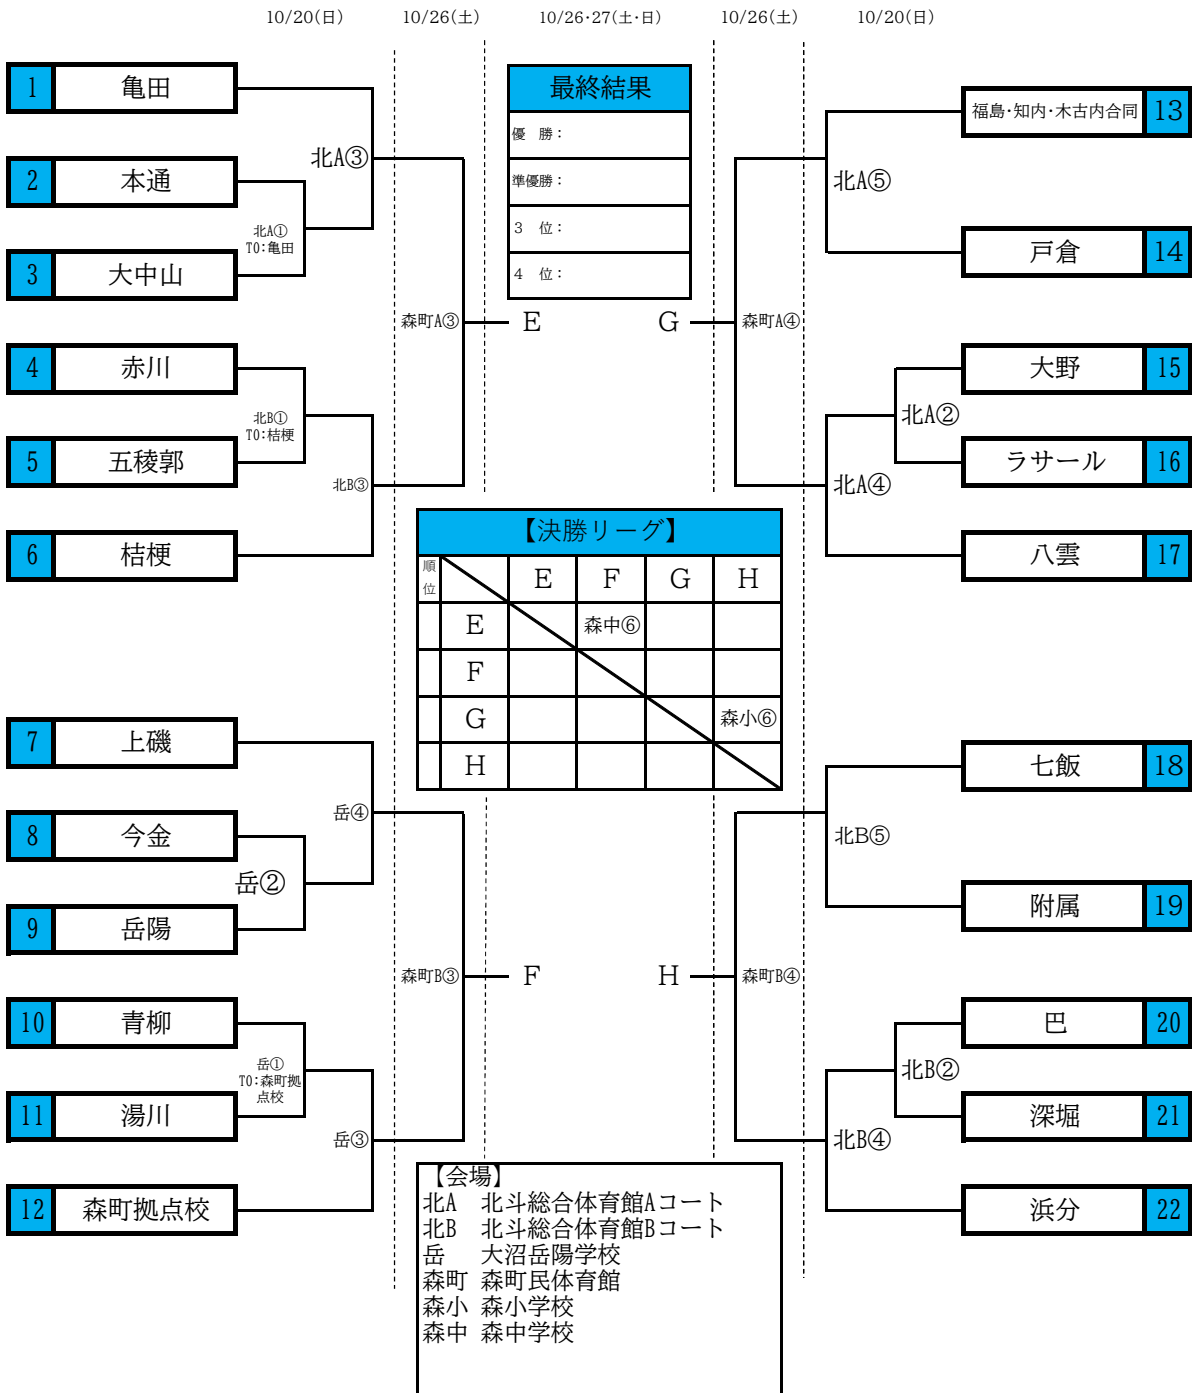

第65回 道南中学校バスケットボール新人大会 組み合わせ
 <男子>

☆試合時間について

10月20日(日) <北斗市総合体育館>

① 10:00~ ② 11:20~ ③ 12:40~ ④ 14:00~ ⑤ 15:20~

10月20日(日) <七飯町大沼岳陽学校>

① 9:00~ ② 10:20~ ③ 11:40~ ④ 13:00~ ⑤ 14:20~

10月26日(土) <森町民体育館>

① 9:00~ ② 10:20~ ③ 11:40~ ④ 13:00~ ⑤ 14:20~

⑥ 15:50~ ※6試合目のみ森小・森中学校体育館です。開始時刻に注意してください。

10月27日(日) <森町民体育館>

① 9:00~ ② 10:20~ ③ 11:40~ ④ 13:00~

※4試合目終了後、表彰式を行います。

| 10月26日(土)・27日(日)女子決勝リーグ 試合順 | | |
|-----------------------------|----------|-------------------|
| 森町民体育館Aコート | 10/26(土) | 森町民体育館Bコート |
| A(濃色) - B(淡色) | 14:20 | C(濃色) - D(淡色) |
| 森町民体育館Aコート | 10/27(日) | 森町民体育館Bコート |
| AB勝(濃色) - CD負(淡色) | 9:00 | AB負(濃色) - CD勝(淡色) |
| AB勝(淡色) - CD勝(濃色) | 11:40 | AB負(淡色) - CD負(濃色) |

| 10月26日(土)・27日(日)男子決勝リーグ 試合順 | | |
|-----------------------------|----------|-------------------|
| 森中学校体育館 | 10/26(土) | 森小学校体育館 |
| E(濃色) - F(淡色) | 15:50 | G(濃色) - H(淡色) |
| 森町民体育館Aコート | 10/27(日) | 森町民体育館Bコート |
| EF勝(濃色) - GH負(淡色) | 10:20 | EF負(濃色) - GH勝(淡色) |
| EF勝(淡色) - GH勝(濃色) | 13:00 | EF負(淡色) - GH負(濃色) |

※26日(土)6試合目のみ会場と開始時間が変則的です。表にて確認をお願いします。